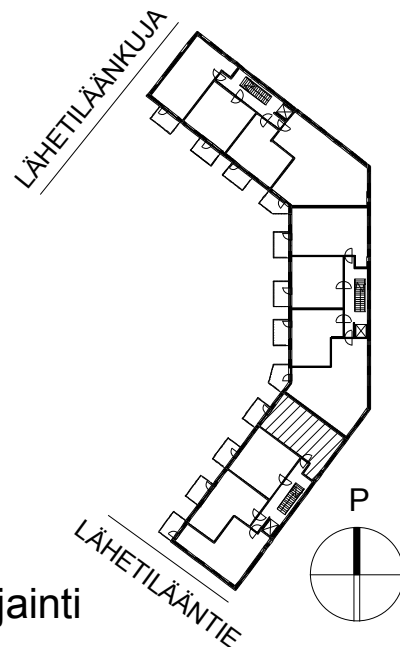

### Kohteen tiedot:

Yhtiö: KOy Vantaan Lähettiläantie 7  
Katuosoite: Lähettiläantie 7  
Postitoimipaikka: 01520 Vantaa

Huoneiston tunnus: C 39  
Huoneistotyyppi: 4 h + kk + s + parveke  
Huoneiston pinta-ala: 98.5 m<sup>2</sup>  
Kerrossijainti: 4.krs/4.krs

### Pohjapiirros

1:100

C 39

C 39 Ullakko

C 39 Sijainti