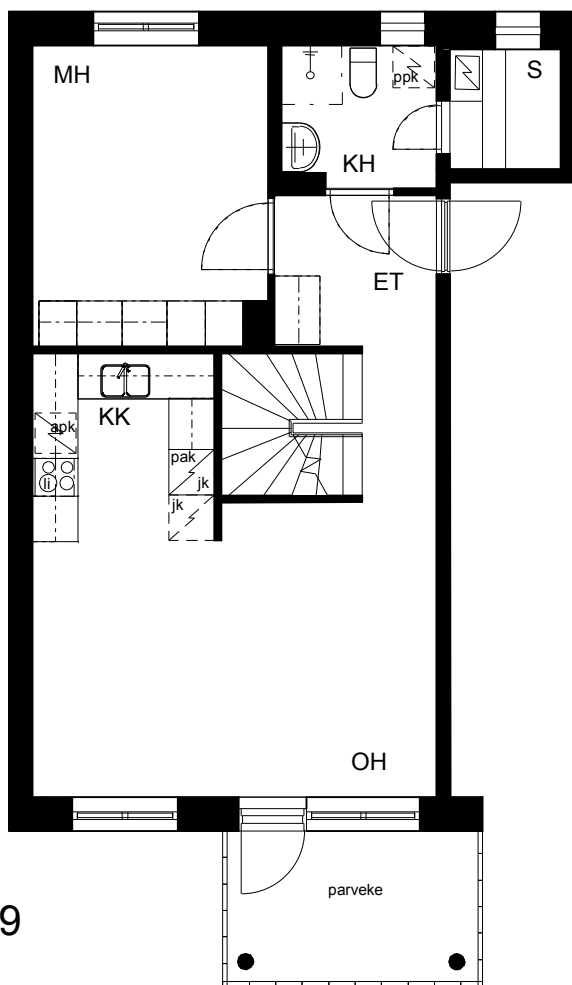

### Kohteen tiedot:

Yhtiö: KOy Vantaan Lähettiläantie 7  
Katuosoite: Lähettiläantie 7  
Postitoimipaikka: 01520 Vantaa

Huoneiston tunnus: C 39  
Huoneistotyyppi: 4 h + kk + s + parveke  
Huoneiston pinta-ala: 98.5 m<sup>2</sup>  
Kerrossijainti: 4.krs/4.krs

### Pohjapiirros

1:100

C 39

C 39 Ullakko

C 39 Sijainti