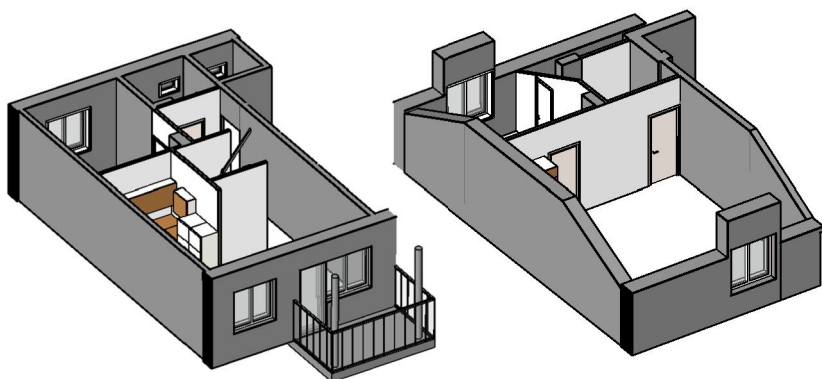

C 39 Sijainti