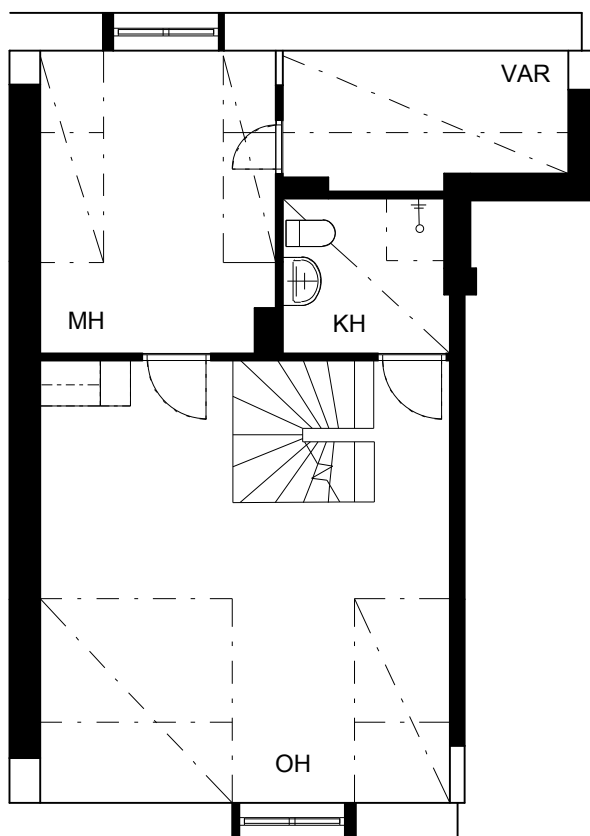

### Kohteen tiedot:

Yhtiö: KOy Vantaan Lähettiläantie 7  
Katuosoite: Lähettiläantie 7  
Postitoimipaikka: 01520 Vantaa

Huoneiston tunnus: C 39  
Huoneistotyyppi: 4 h + kk + s + parveke  
Huoneiston pinta-ala: 98.5 m<sup>2</sup>  
Kerrossijainti: 4.krs/4.krs

### Pohjapiirros

1:100

C 39

C 39 Ullakko

C 39 Sijainti