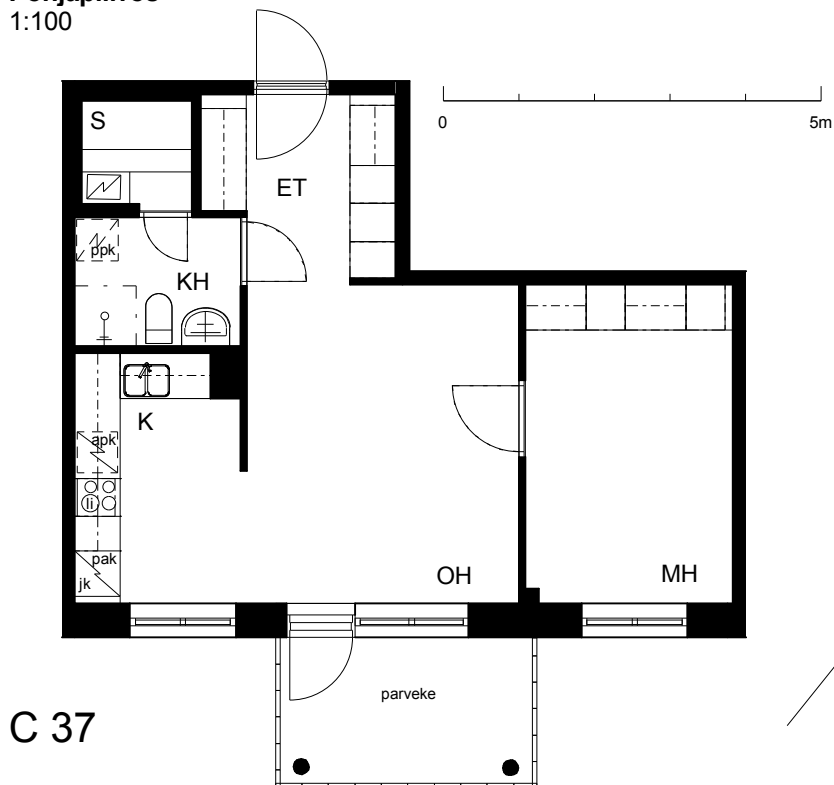

### Kohteen tiedot:

Yhtiö: KOy Vantaan Lähettiläantie 7  
Katuosoite: Lähettiläentie 7  
Postitoimipaikka: 01520 Vantaa

Huoneiston tunnus: C 37  
Huoneistotyyppi: 2 h + k + s + parveke  
Huoneiston pinta-ala: 47.5 m<sup>2</sup>  
Kerrossijainti: 3.krs/4.krs

### Pohjapiirros

1:100

LÄHETILÄANKUJA

LÄHETILÄÄNTIE

C 37 Sijainti