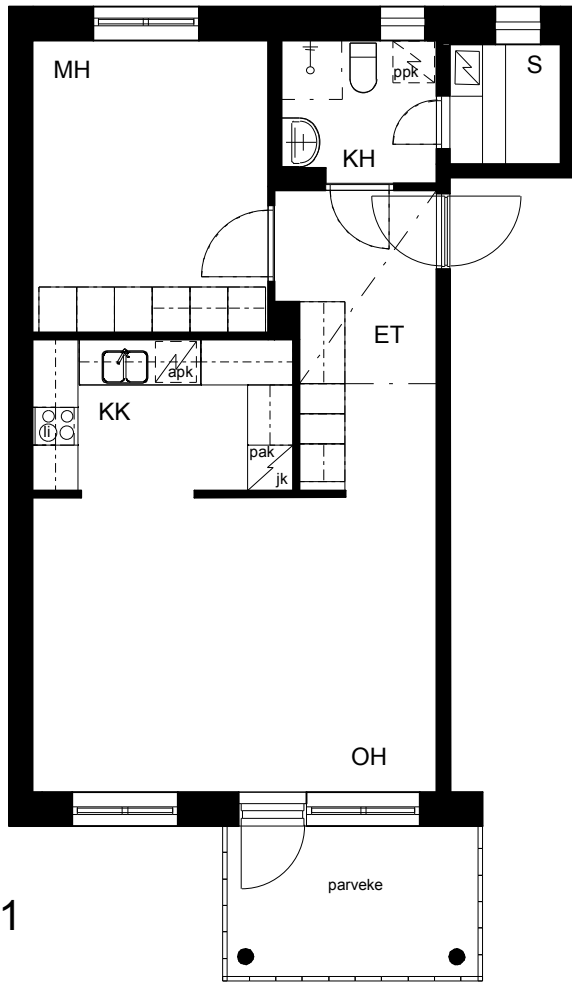

Kohteen tiedot:

Yhtiö: KOy Vantaan Lähettiläantie 7
Katuosoite: Lähettiläantie 7
Postitoimipaikka: 01520 Vantaa

Huoneiston tunnus: C 31
Huoneistotyyppi: 2 h + kk + s + parveke
Huoneiston pinta-ala: 55.0 m²
Kerrossijainti: 2.krs/4.krs

Pohjapiirros

1:100

LÄHETILÄANKUJU

LÄHETILÄÄNTIE

C 31 Sijainti