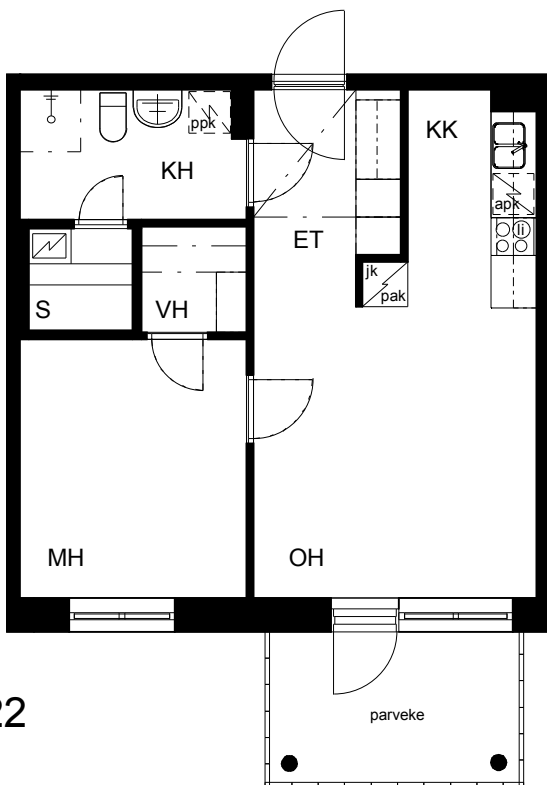

Kohteen tiedot:

Yhtiö: KOy Vantaan Lähettiläentie 7
Katuosoite: Lähettiläentie 7
Postitoimipaikka: 01520 Vantaa

Huoneiston tunnus: B 22
Huoneistotyyppi: 2 h + kk + s + parveke
Huoneiston pinta-ala: 46.0 m²
Kerrossijainti: 3.krs/4.krs

Pohjapiirros

1:100

B 22

LÄHETILÄNKUJA

LÄHETILÄÄNTIE

B 22 Sijainti