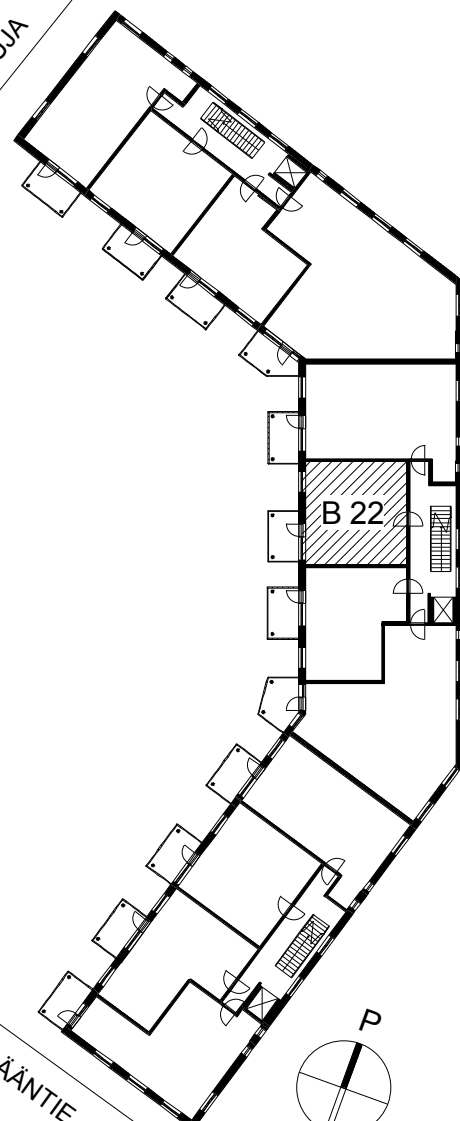

Kohteen tiedot:

Yhtiö: KOy Vantaan Lähettiläentie 7
Katuosoite: Lähettiläentie 7
Postitoimipaikka: 01520 Vantaa

Huoneiston tunnus: B 22
Huoneistotyyppi: 2 h + kk + s + parveke
Huoneiston pinta-ala: 46.0 m²
Kerrossijainti: 3.krs/4.krs

Pohjapiirros

1:100

B 22

LÄHETILÄNKUJA

LÄHETILÄÄNTIE

B 22 Sijainti