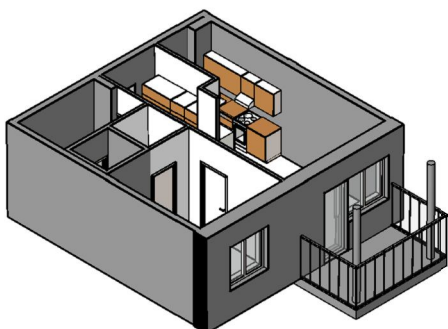

Kohteen tiedot:

Yhtiö: KOy Vantaan Lähettiläentie 7
Katuosoite: Lähettiläentie 7
Postitoimipaikka: 01520 Vantaa

Huoneiston tunnus: B 22
Huoneistotyyppi: 2 h + kk + s + parveke
Huoneiston pinta-ala: 46.0 m²
Kerrossijainti: 3.krs/4.krs

Pohjapiirros

1:100

B 22

LÄHETILÄNKUJA

LÄHETILÄÄNTIE

B 22 Sijainti