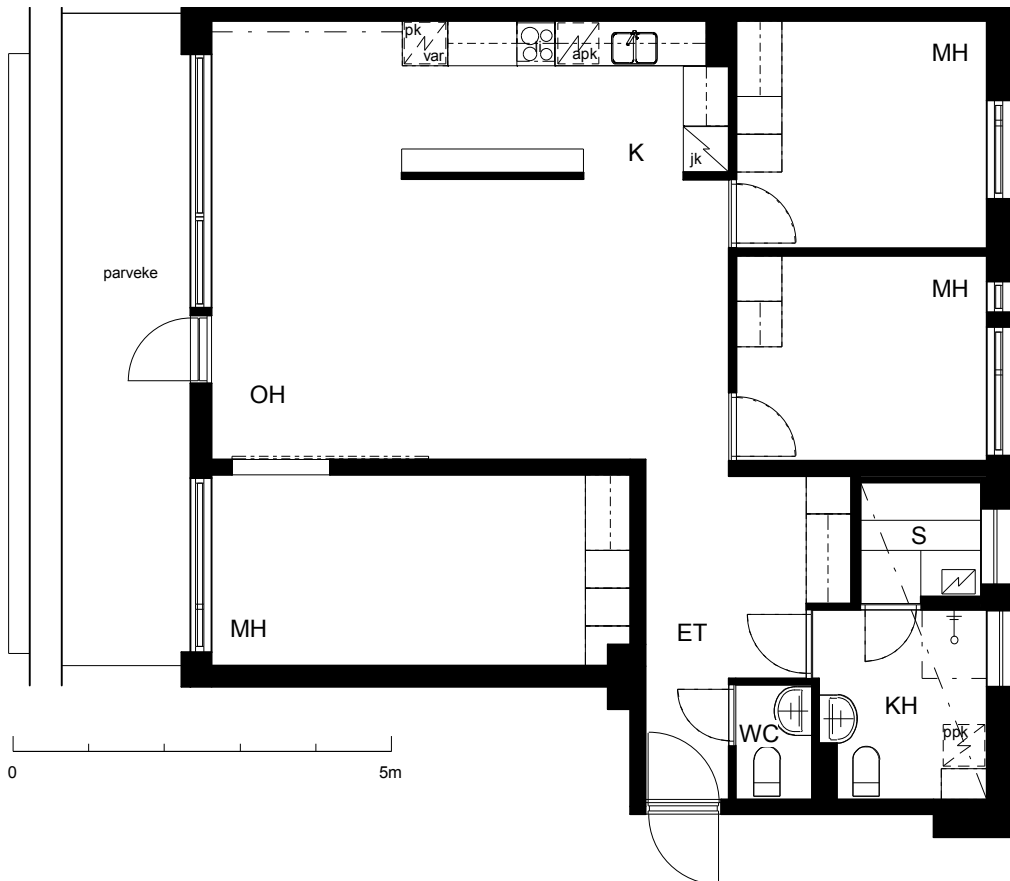

Kohteen tiedot:

Yhtiö: KOy Kipparin Kruunu
Katuosoite: Niittaajankatu 1
Postitoimipaikka: 00810 Helsinki

Huoneiston tunnus: C 60
Huoneistotyyppi: 4 h + k + s + parv.
Huoneiston pinta-ala: 93.5 m²
Kerrossijainti: 7.krs/7.krs

Pohjapiirros

1:100

C 60

Niittaajankatu