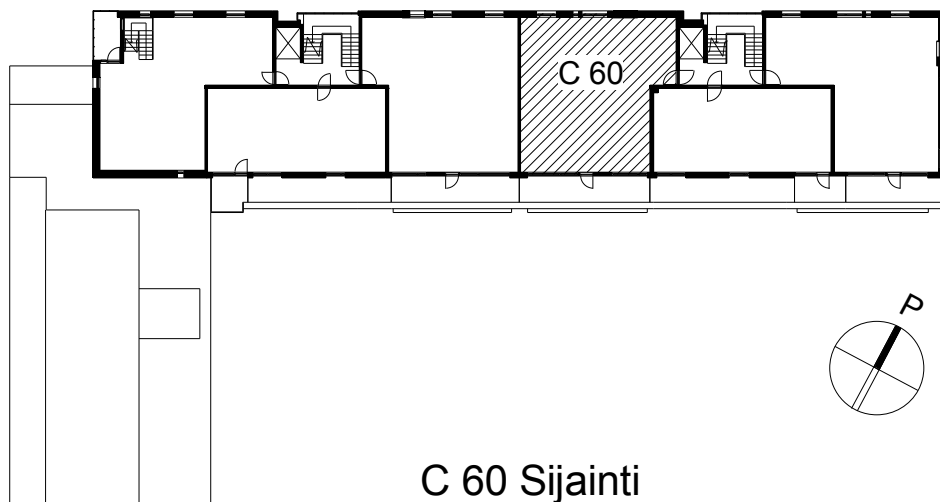

C 60 Sijainti