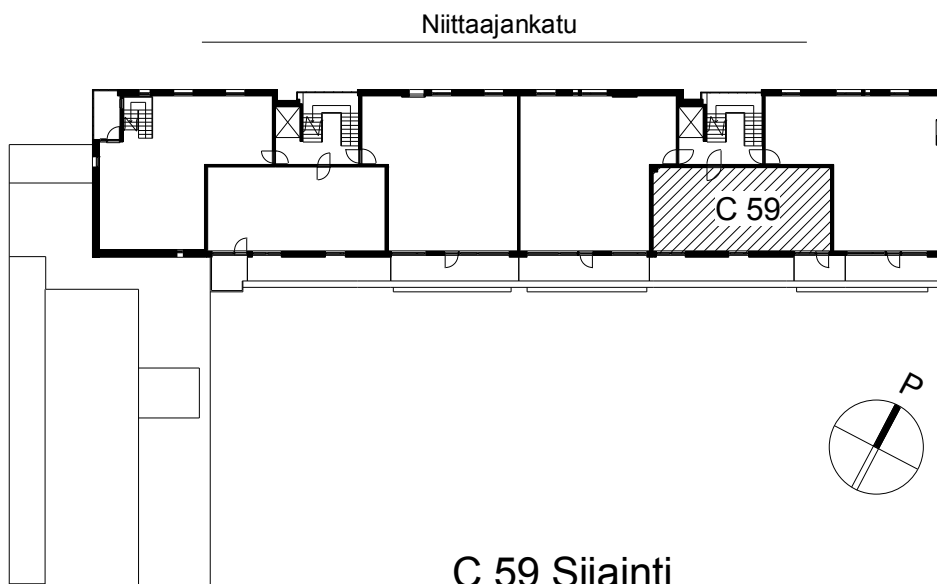

Kohteen tiedot:

Yhtiö: KOy Kipparin Kruunu
Katuosoite: Niittaajankatu 1
Postitoimipaikka: 00810 Helsinki

Huoneiston tunnus: C 59
Huoneistotyyppi: 2 h + k + s + parv.
Huoneiston pinta-ala: 65.0 m²
Kerrossijainti: 7.krs/7.krs

Pohjapiirros

1:100

C 59

C 59 Sijainti