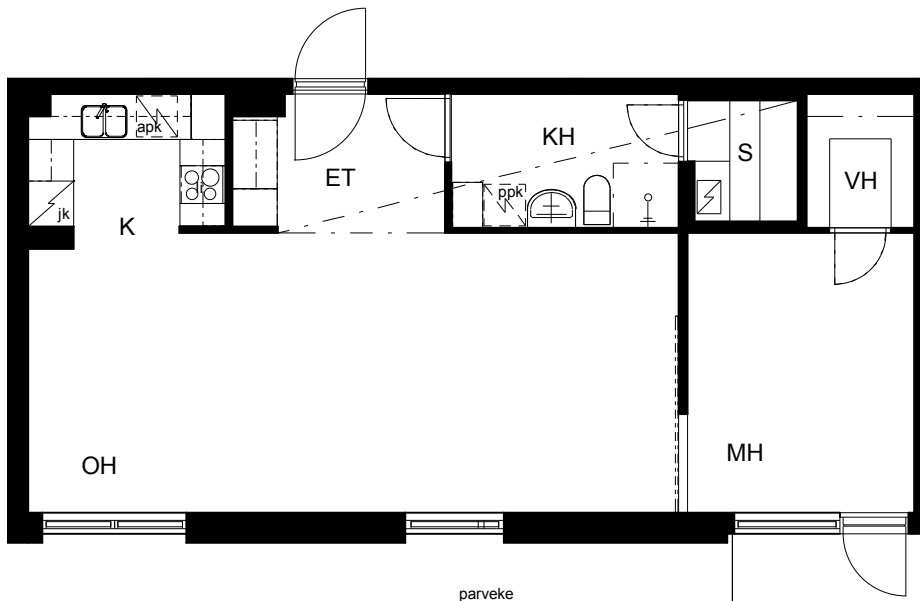

Kohteen tiedot:

Yhtiö: KOy Kipparin Kruunu
Katuosoite: Niittaajankatu 1
Postitoimipaikka: 00810 Helsinki

Huoneiston tunnus: C 59
Huoneistotyyppi: 2 h + k + s + parv.
Huoneiston pinta-ala: 65.0 m²
Kerrossijainti: 7.krs/7.krs

Pohjapiirros

1:100

C 59

C 59 Sijainti