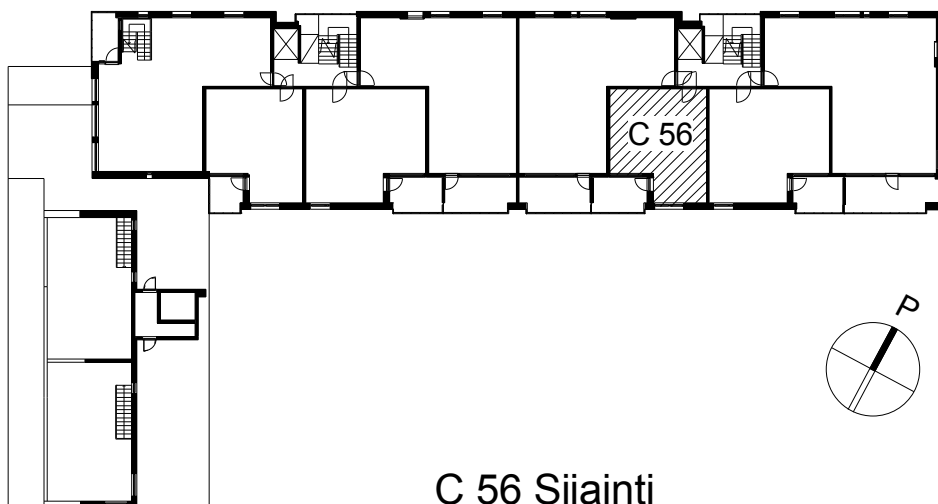

C 56 Sijainti