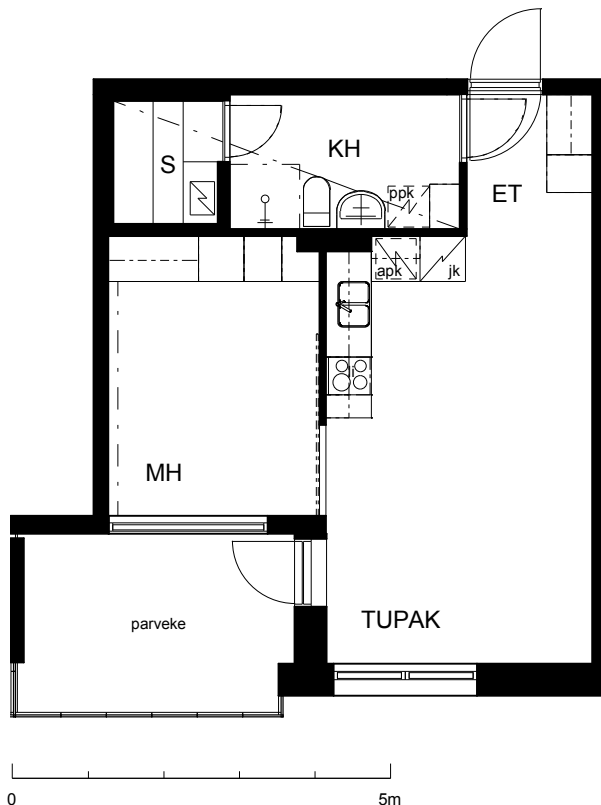

Kohteen tiedot:

Yhtiö: KOy Kipparin Kruunu
Katuosoite: Niittaajankatu 1
Postitoimipaikka: 00810 Helsinki

Huoneiston tunnus: C 56
Huoneistotyyppi: 1 h + tupak + s + lasitettu parv.
Huoneiston pinta-ala: 42.5 m²
Kerrossijainti: 6.krs/7.krs

Pohjapiirros

1:100

C 56

Niittaajankatu