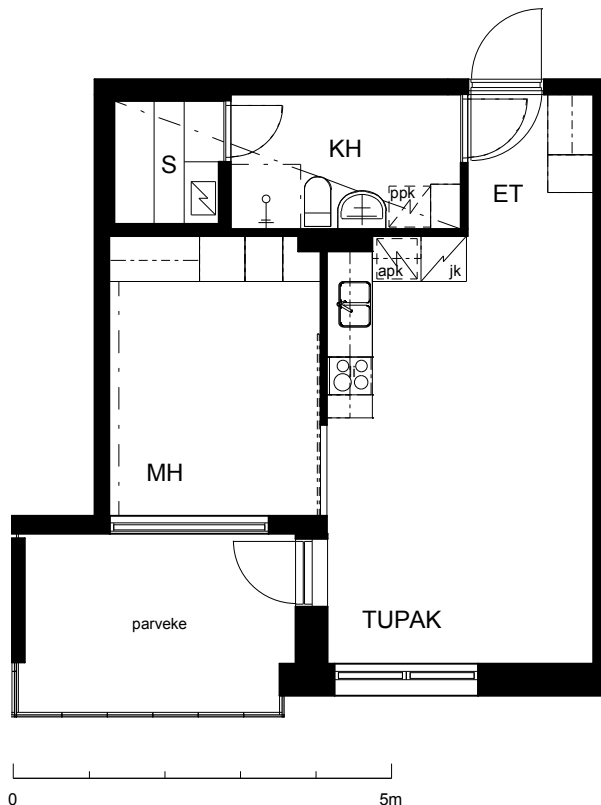

**Kohteen tiedot:**

Yhtiö: KOy Kipparin Kruunu  
Katuosoite: Niittaajankatu 1  
Postitoimipaikka: 00810 Helsinki

Huoneiston tunnus: C 52  
Huoneistotyyppi: 1 h + tupak + s + lasitettu parv.  
Huoneiston pinta-ala: 42.5 m<sup>2</sup>  
Kerrossijainti: 5.krs/7.krs

**Pohjapiirros**

1:100

C 52

Niittaajankatu

C 52 Sijainti