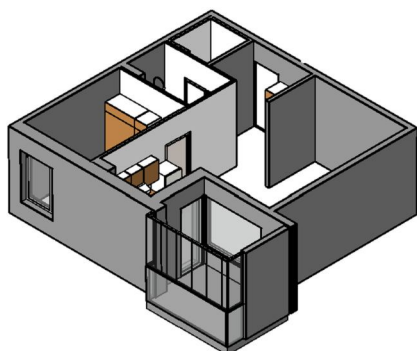

C 51 Sijainti