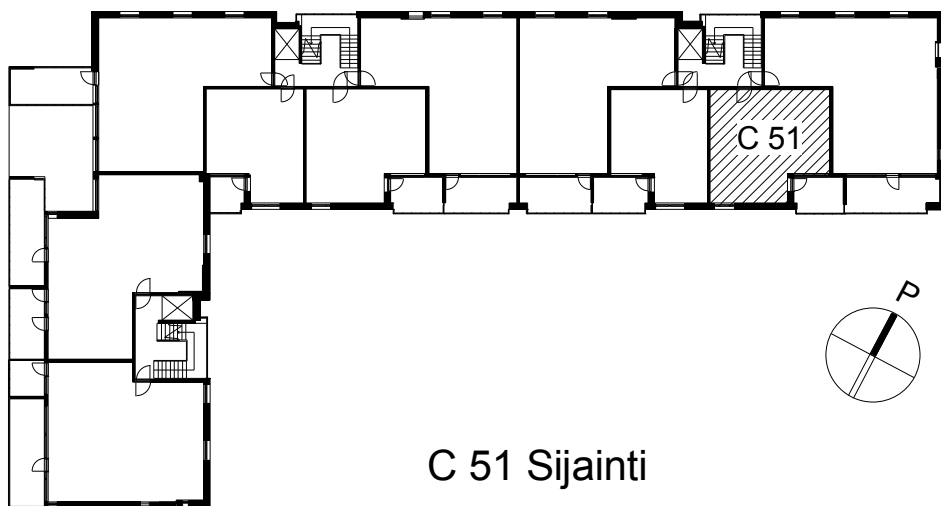

C 51 Sijainti