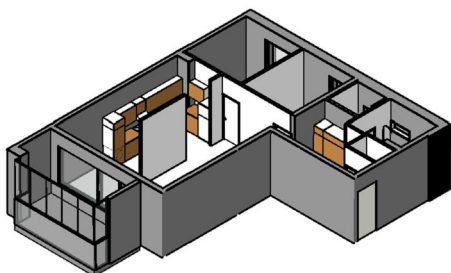

C 49 Sijainti