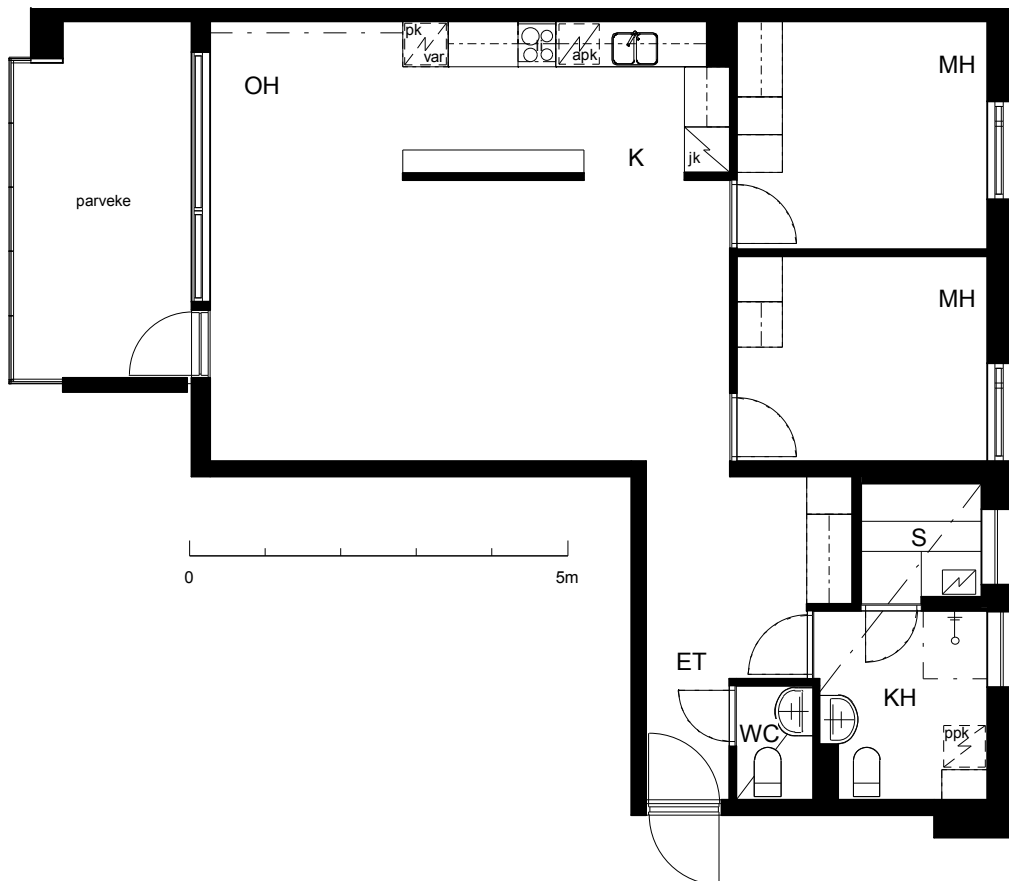

Kohteen tiedot:

Yhtiö: KOy Kipparin Kruunu
Katuosoite: Niittaajankatu 1
Postitoimipaikka: 00810 Helsinki

Huoneiston tunnus: C 49
Huoneistotyyppi: 3 h + k + s + lasitettu parv.
Huoneiston pinta-ala: 79.0 m²
Kerrossijainti: 4.krs/7.krs

Pohjapiirros

1:100

C 49

Niittaajankatu