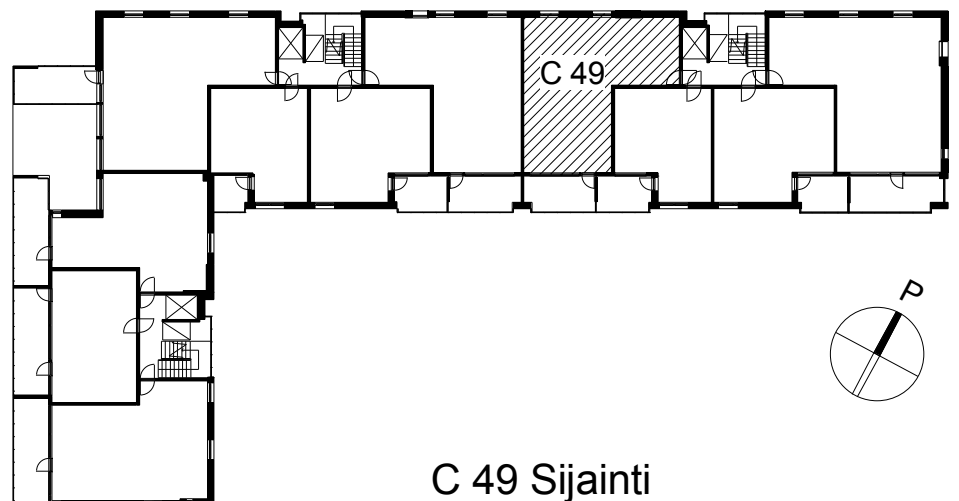

C 49 Sijainti