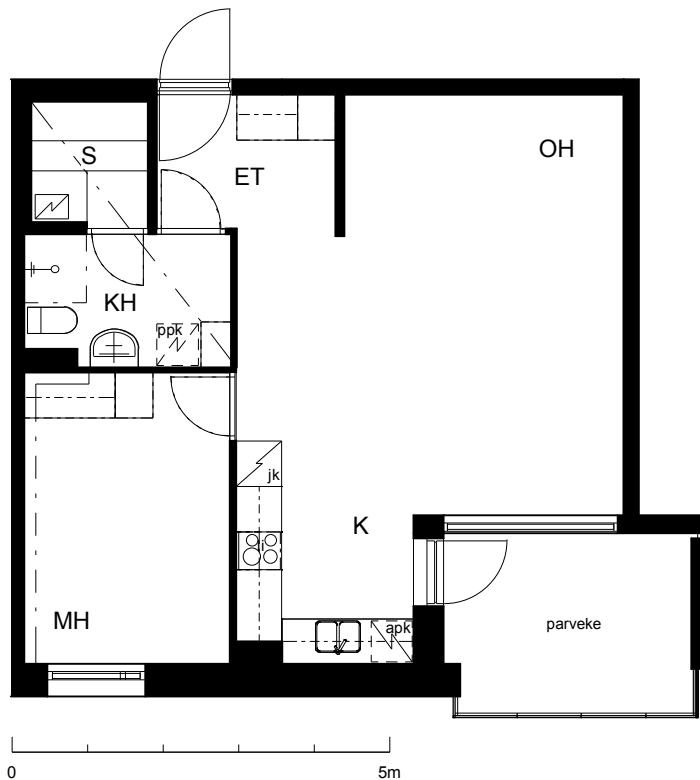

Kohteen tiedot:

Yhtiö: KOy Kipparin Kruunu
Katuosoite: Niittaajankatu 1
Postitoimipaikka: 00810 Helsinki

Huoneiston tunnus: C 47
Huoneistotyyppi: 2 h + k + s + lasitettu parv.
Huoneiston pinta-ala: 54.0 m²
Kerrossijainti: 4.krs/7.krs

Pohjapiirros

1:100

C 47

Niittaajankatu