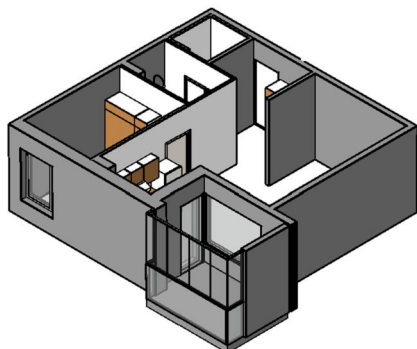

C 47 Sijainti