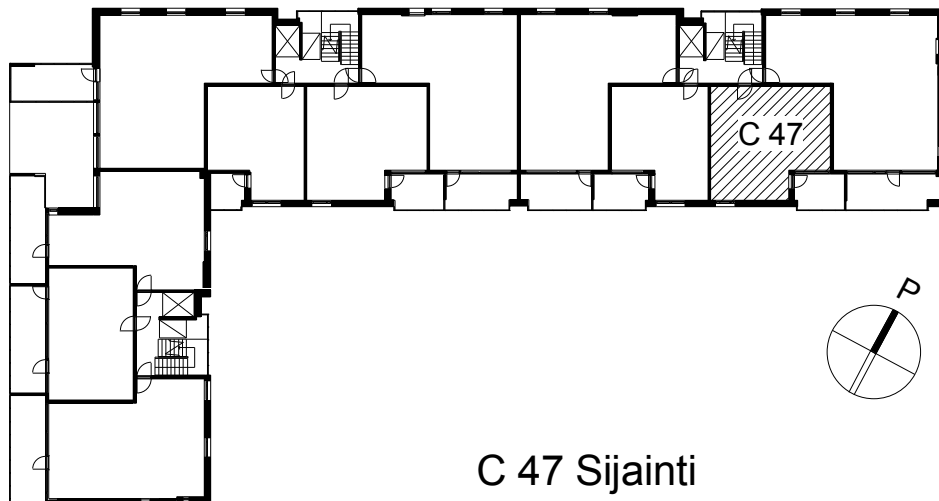

C 47 Sijainti