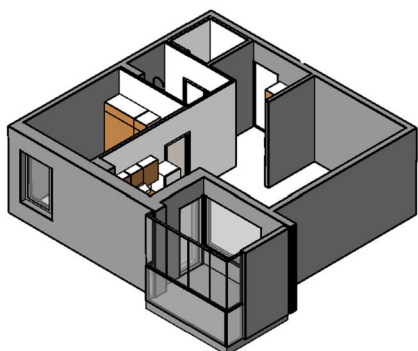

C 43 Sijainti