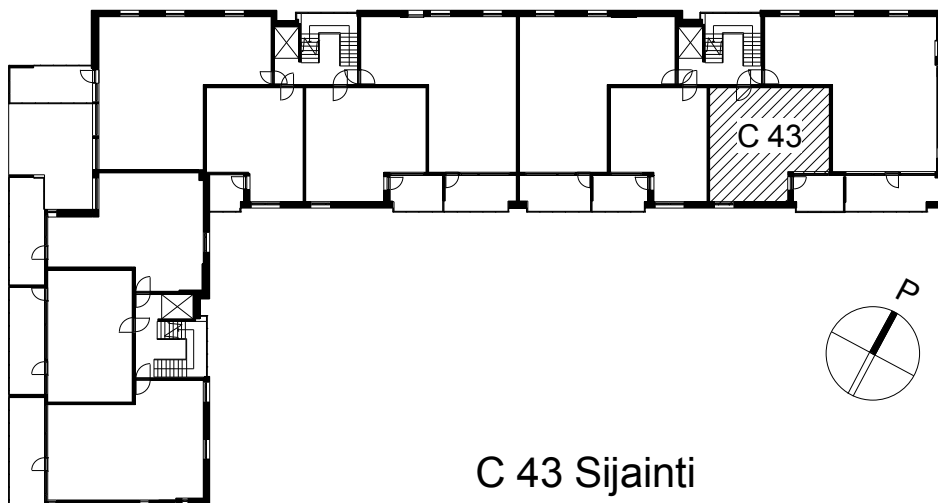

C 43 Sijainti