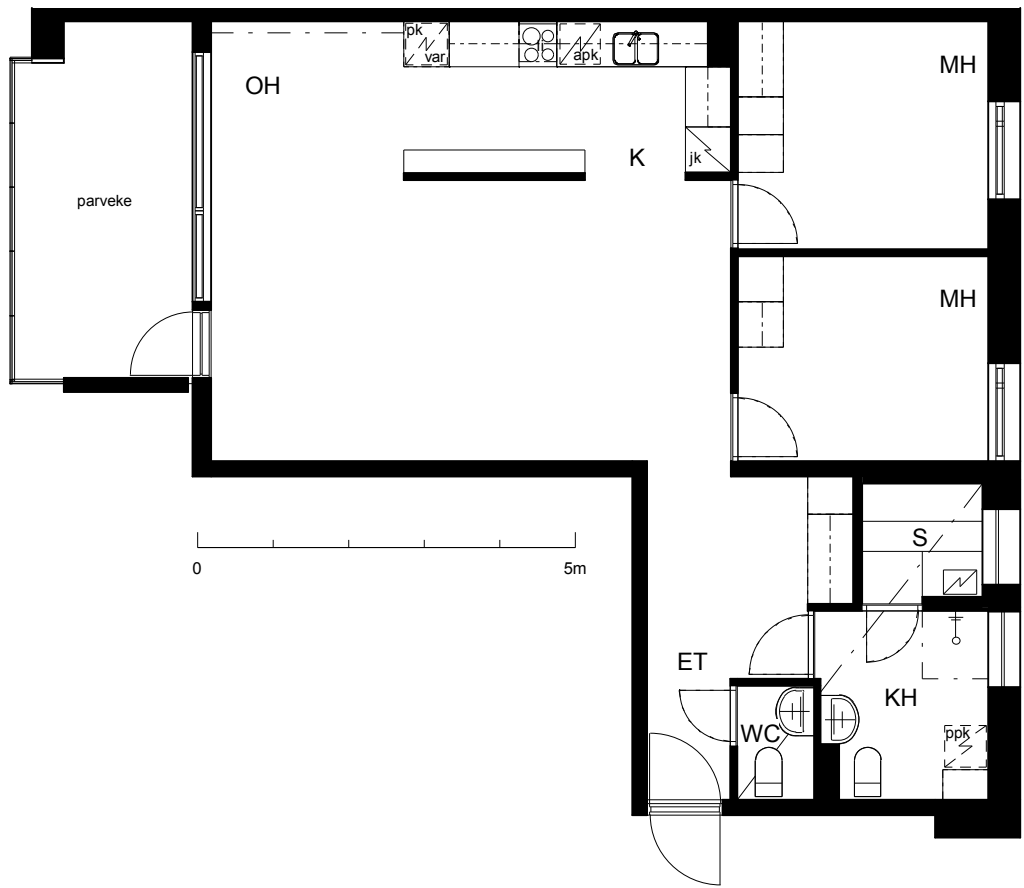

Kohteen tiedot:

Yhtiö: KOy Kipparin Kruunu
Katuosoite: Niittaajankatu 1
Postitoimipaikka: 00810 Helsinki

Huoneiston tunnus: C 41
Huoneistotyyppi: 3 h + k + s + lasitettu parv.
Huoneiston pinta-ala: 79.0 m²
Kerrossijainti: 2.krs/7.krs

Pohjapiirros
1:100

C 41

Niittaajankatu