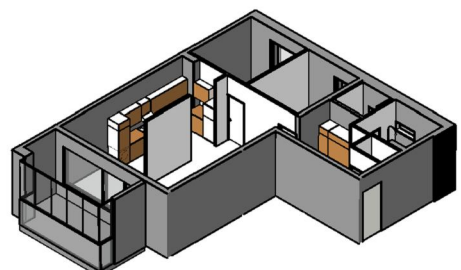

C 41 Sijainti