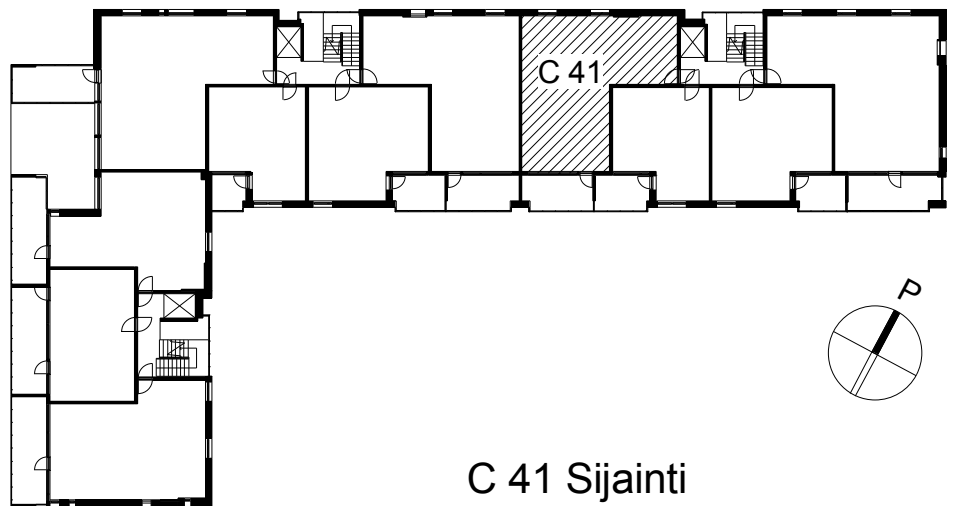

C 41 Sijainti