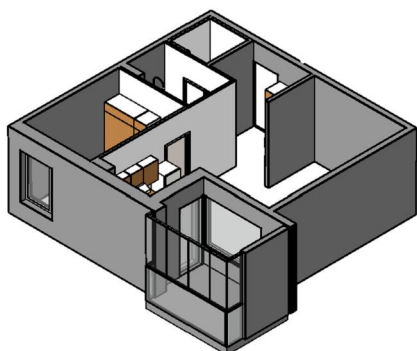

C 39 Sijainti