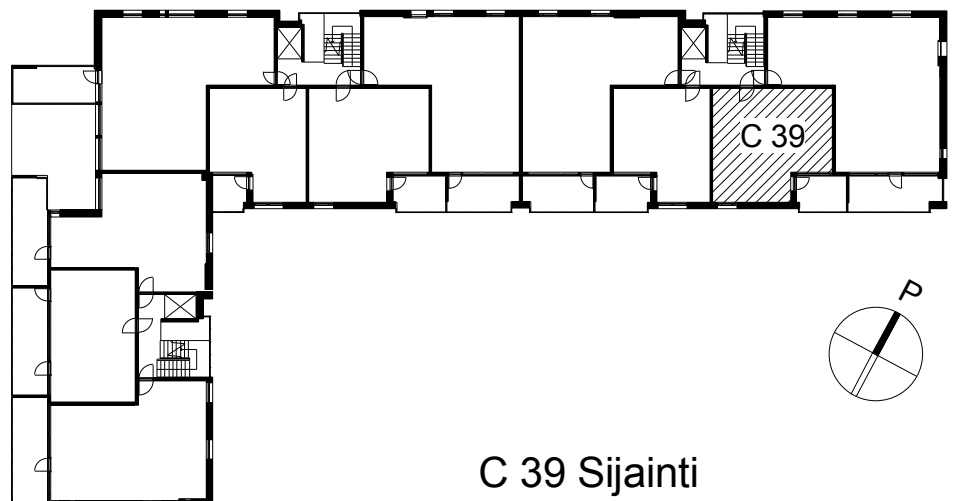

C 39 Sijainti