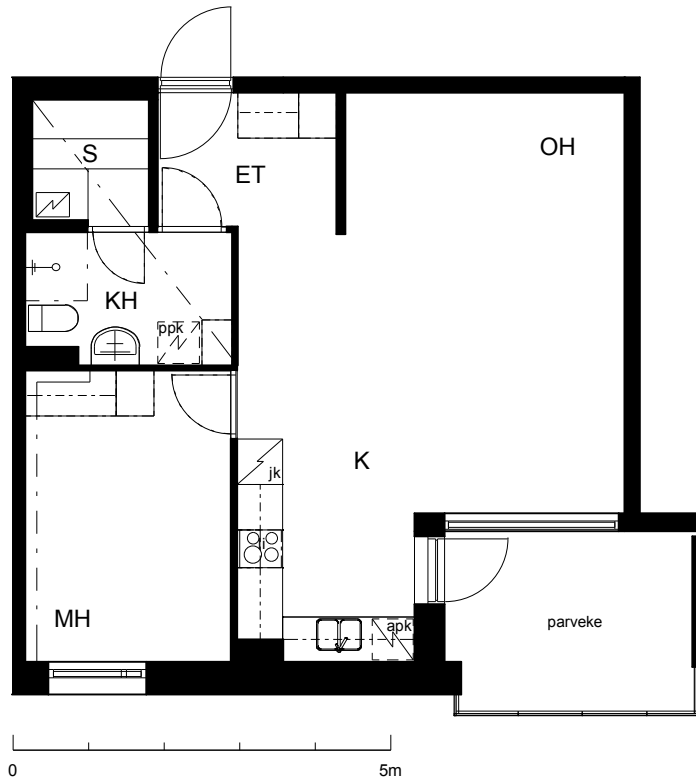

Kohteen tiedot:

Yhtiö: KOy Kipparin Kruunu
Katuosoite: Niittaajankatu 1
Postitoimipaikka: 00810 Helsinki

Huoneiston tunnus: C 39
Huoneistotyyppi: 2 h + k + s + lasitettu parv.
Huoneiston pinta-ala: 54.0 m²
Kerrossijainti: 2.krs/7.krs

Pohjapiirros

1:100

C 39

Niittaajankatu