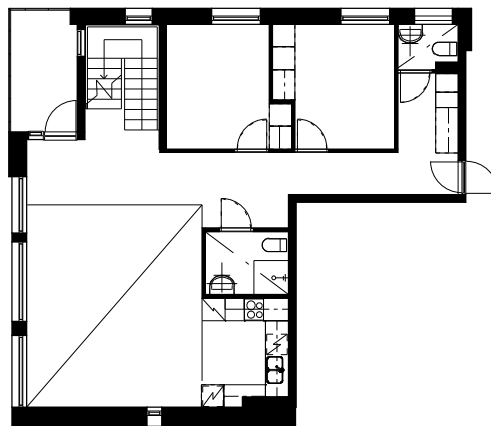

**Kohteen tiedot:**

Yhtiö: KOy Kipparin Kruunu  
Katuosoite: Niittaajankatu 1  
Postitoimipaikka: 00810 Helsinki

Huoneiston tunnus: B 33  
Huoneistotyyppi: 5 h + k + s + lasitettu parv.  
Huoneiston pinta-ala: 139.0 m<sup>2</sup>  
Kerrossijainti: 6-7.krs/7.krs

**Pohjapiirros**

1:200

B 33 yläkerta

B 33 alakerta

Niittaajankatu

B 33 yläkerta Sijainti

Niittaajankatu

B 33 alakerta Sijainti