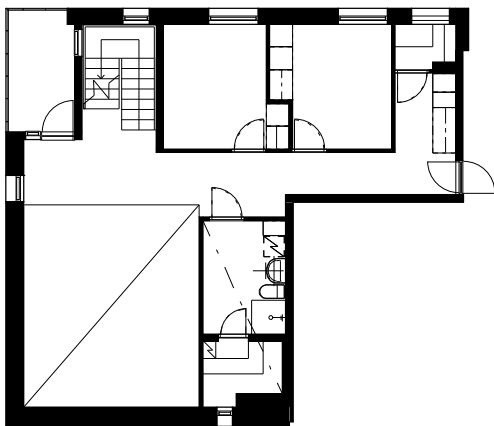

**Kohteen tiedot:**

Yhtiö: KOy Kipparin Kruunu  
Katuosoite: Niittaajankatu 1  
Postitoimipaikka: 00810 Helsinki

Huoneiston tunnus: B 33  
Huoneistotyyppi: 5 h + k + s + lasitettu parv.  
Huoneiston pinta-ala: 139.0 m<sup>2</sup>  
Kerrossijainti: 6-7.krs/7.krs

**Pohjapiirros**

1:200

B 33 yläkerta

B 33 alakerta

Niittaajankatu

B 33 yläkerta Sijainti

Niittaajankatu

B 33 alakerta Sijainti