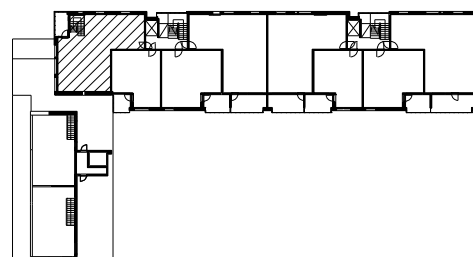

**Kohteen tiedot:**

Yhtiö: KOy Kipparin Kruunu  
Katuosoite: Niittaajankatu 1  
Postitoimipaikka: 00810 Helsinki

Huoneiston tunnus: B 33  
Huoneistotyyppi: 5 h + k + s + lasitettu parv.  
Huoneiston pinta-ala: 139.0 m<sup>2</sup>  
Kerrossijainti: 6-7.krs/7.krs

**Pohjapiirros**

1:200

B 33 yläkerta

B 33 alakerta

Niittaajankatu

B 33 yläkerta Sijainti

Niittaajankatu

B 33 alakerta Sijainti