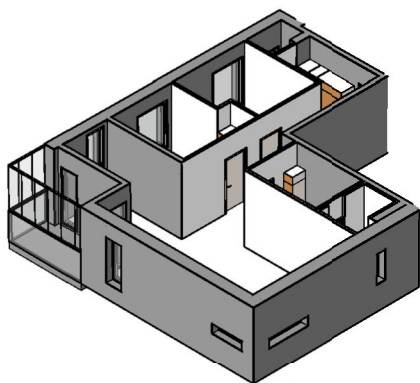

**Kohteen tiedot:**

Yhtiö: KOy Kipparin Kruunu  
Katuosoite: Niittaajankatu 1  
Postitoimipaikka: 00810 Helsinki

Huoneiston tunnus: B 33  
Huoneistotyyppi: 5 h + k + s + lasitettu parv.  
Huoneiston pinta-ala: 139.0 m<sup>2</sup>  
Kerrossijainti: 6-7.krs/7.krs

**Pohjapiirros**

1:200

B 33 yläkerta

B 33 alakerta

Niittaajankatu

B 33 yläkerta Sijainti

Niittaajankatu

B 33 alakerta Sijainti