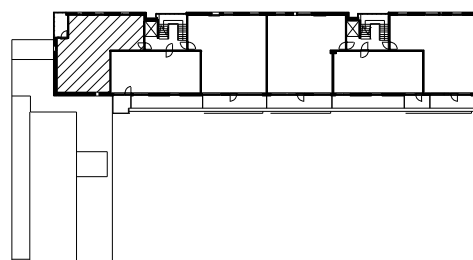

**Kohteen tiedot:**

Yhtiö: KOy Kipparin Kruunu  
Katuosoite: Niittaajankatu 1  
Postitoimipaikka: 00810 Helsinki

Huoneiston tunnus: B 33  
Huoneistotyyppi: 5 h + k + s + lasitettu parv.  
Huoneiston pinta-ala: 139.0 m<sup>2</sup>  
Kerrossijainti: 6-7.krs/7.krs

**Pohjapiirros**

1:200

B 33 yläkerta

B 33 alakerta

Niittaajankatu

B 33 yläkerta Sijainti

Niittaajankatu

B 33 alakerta Sijainti