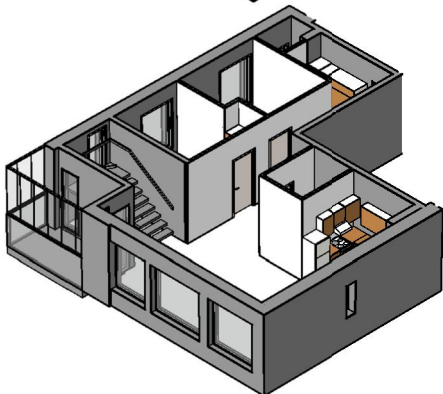

**Kohteen tiedot:**

Yhtiö: KOy Kipparin Kruunu  
Katuosoite: Niittaajankatu 1  
Postitoimipaikka: 00810 Helsinki

Huoneiston tunnus: B 33  
Huoneistotyyppi: 5 h + k + s + lasitettu parv.  
Huoneiston pinta-ala: 139.0 m<sup>2</sup>  
Kerrossijainti: 6-7.krs/7.krs

**Pohjapiirros**

1:200

B 33 yläkerta

B 33 alakerta

Niittaajankatu

B 33 yläkerta Sijainti

Niittaajankatu

B 33 alakerta Sijainti