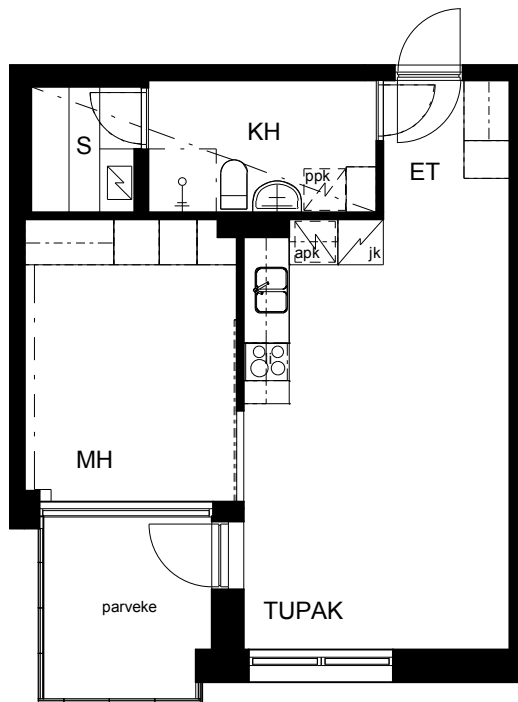

Kohteen tiedot:

Yhtiö: KOy Kipparin Kruunu
Katuosoite: Niittaajankatu 1
Postitoimipaikka: 00810 Helsinki

Huoneiston tunnus: B 32
Huoneistotyyppi: 1 h + tupak + s + lasitettu parv.
Huoneiston pinta-ala: 42.5 m²
Kerrossijainti: 6.krs/7.krs

Pohjapiirros

1:100

B 32

Niittaajankatu

B 32 Sijainti