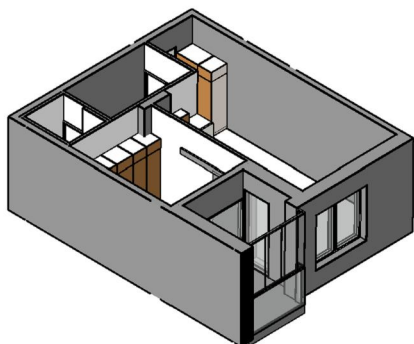

Kohteen tiedot:

Yhtiö: KOy Kipparin Kruunu
Katuosoite: Niittaajankatu 1
Postitoimipaikka: 00810 Helsinki

Huoneiston tunnus: B 32
Huoneistotyyppi: 1 h + tupak + s + lasitettu parv.
Huoneiston pinta-ala: 42.5 m²
Kerrossijainti: 6.krs/7.krs

Pohjapiirros

1:100

B 32

Niittaajankatu

B 32 Sijainti