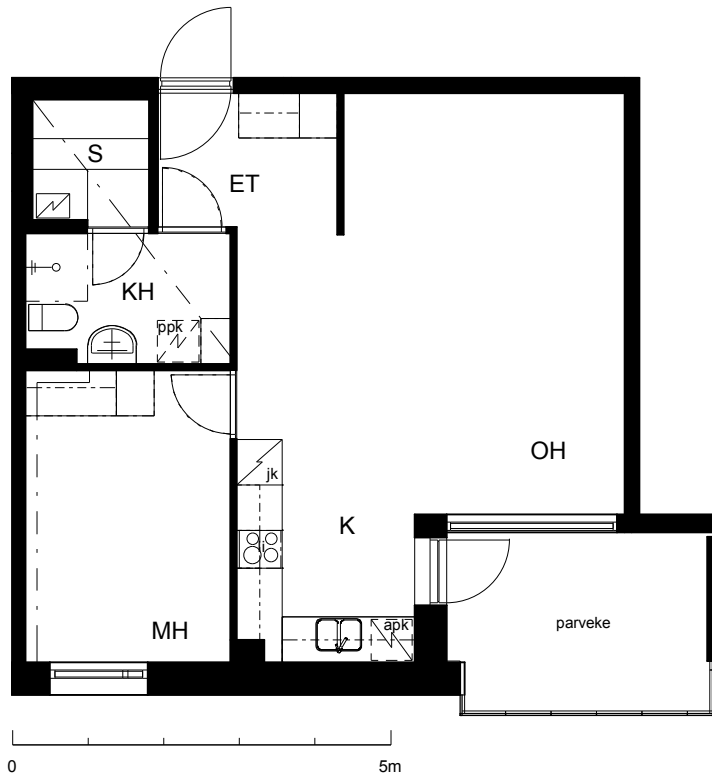

**Kohteen tiedot:**

Yhtiö: KOy Kipparin Kruunu  
Katuosoite: Niittaajankatu 1  
Postitoimipaikka: 00810 Helsinki

Huoneiston tunnus: B 31  
Huoneistotyyppi: 2 h + k + s + lasitettu parv.  
Huoneiston pinta-ala: 54.0 m<sup>2</sup>  
Kerrossijainti: 6.krs/7.krs

**Pohjapiirros**

1:100

B 31

Niittaajankatu