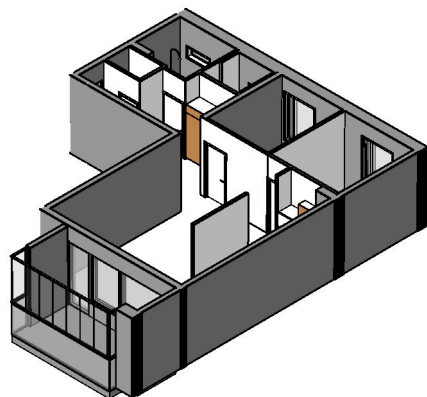

Kohteen tiedot:

Yhtiö: KOy Kipparin Kruunu
Katuosoite: Niittaajankatu 1
Postitoimipaikka: 00810 Helsinki

Huoneiston tunnus: B 30
Huoneistotyyppi: 3 h + k + s + lasitettu parv.
Huoneiston pinta-ala: 79.0 m²
Kerrossijainti: 6.krs/7.krs

Pohjapiirros

1:100

Niittaajankatu

B 30 Sijainti