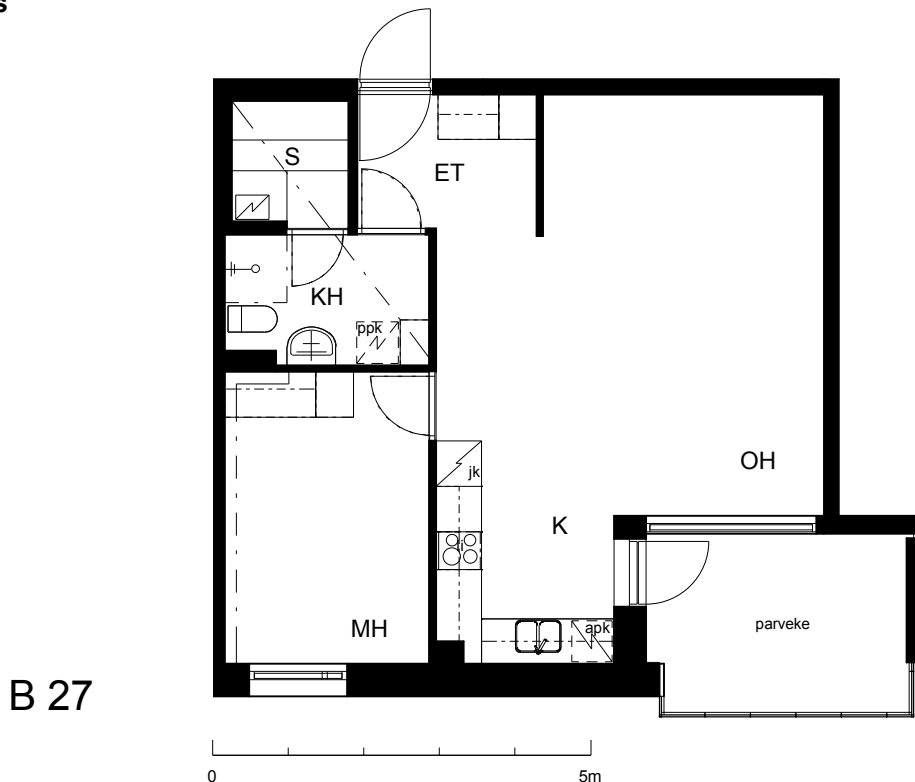

Kohteen tiedot:

Yhtiö: KOy Kipparin Kruunu
Katuosoite: Niittaajankatu 1
Postitoimipaikka: 00810 Helsinki

Huoneiston tunnus: B 27
Huoneistotyyppi: 2 h + k + s + lasitettu parv.
Huoneiston pinta-ala: 54.0 m²
Kerrossijainti: 5.krs/7.krs

Pohjapiirros

1:100

Niittaajankatu