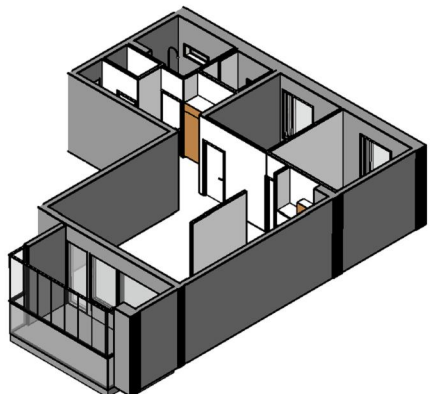

Kohteen tiedot:

Yhtiö: KOy Kipparin Kruunu
Katuosoite: Niittaajankatu 1
Postitoimipaikka: 00810 Helsinki

Huoneiston tunnus: B 26
Huoneistotyyppi: 3 h + k + s + lasitettu parv.
Huoneiston pinta-ala: 79.0 m²
Kerrossijainti: 5.krs/7.krs

Pohjapiirros
1:100

Niittaajankatu

B 26 Sijainti