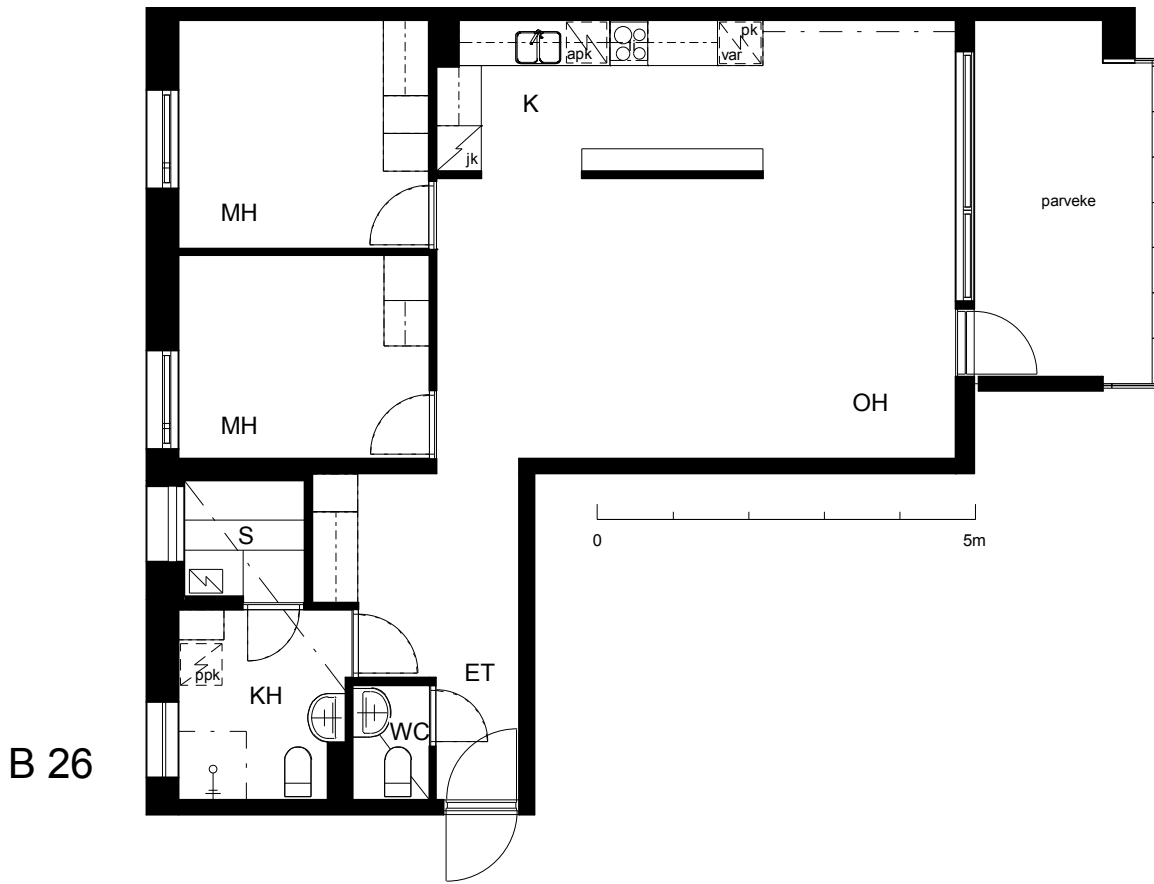

Kohteen tiedot:

Yhtiö: KOy Kipparin Kruunu
Katuosoite: Niittaajankatu 1
Postitoimipaikka: 00810 Helsinki

Huoneiston tunnus: B 26
Huoneistotyyppi: 3 h + k + s + lasitettu parv.
Huoneiston pinta-ala: 79.0 m²
Kerrossijainti: 5.krs/7.krs

Pohjapiirros
1:100

Niittaajankatu

B 26 Sijainti