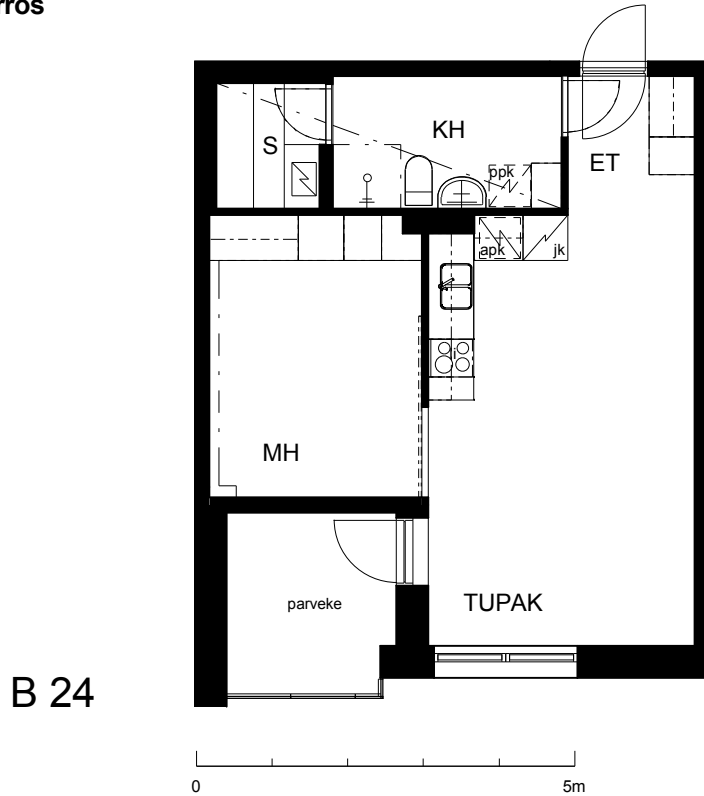

**Kohteen tiedot:**

Yhtiö: KOy Kipparin Kruunu  
Katuosoite: Niittaajankatu 1  
Postitoimipaikka: 00810 Helsinki

Huoneiston tunnus: B 24  
Huoneistotyyppi: 1 h + tupak + s + lasitettu parv.  
Huoneiston pinta-ala: 42.5 m<sup>2</sup>  
Kerrossijainti: 4.krs/7.krs

**Pohjapiirros**

1:100

Niittaajankatu

B 24 Sijainti