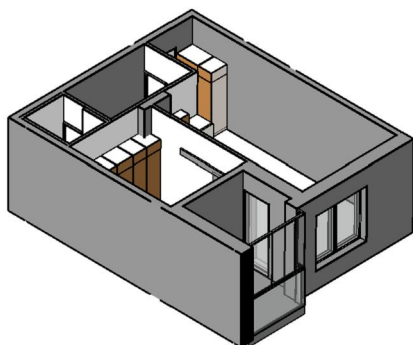

B 24 Sijainti