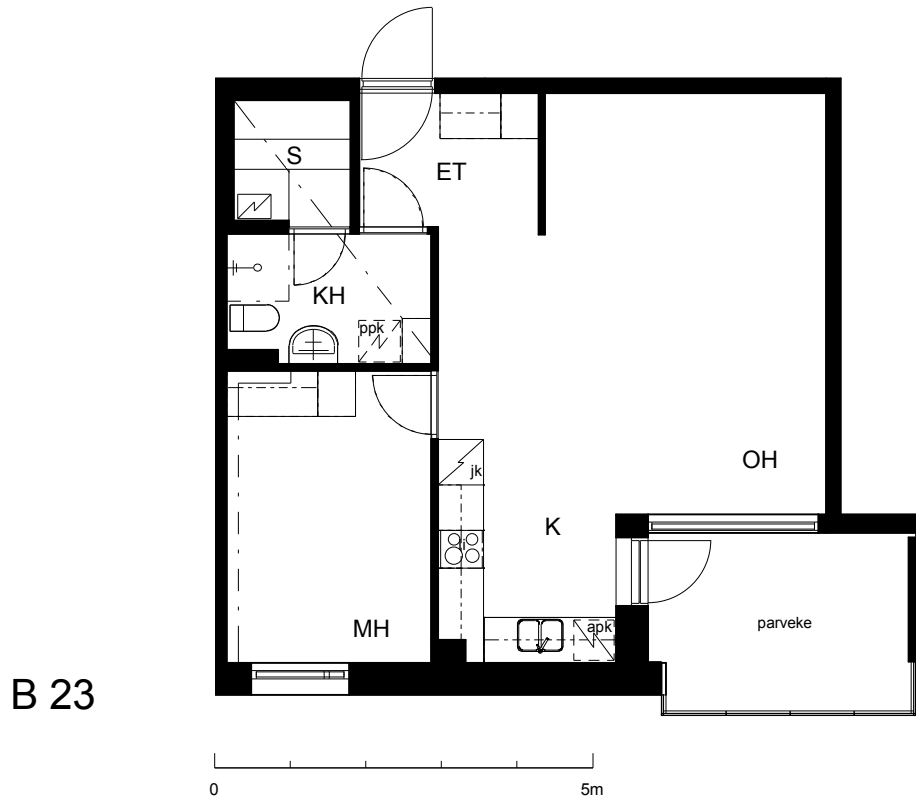

Kohteen tiedot:

Yhtiö: KOy Kipparin Kruunu
Katuosoite: Niittaajankatu 1
Postitoimipaikka: 00810 Helsinki

Huoneiston tunnus: B 23
Huoneistotyyppi: 2 h + k + s + lasitettu parv.
Huoneiston pinta-ala: 54.0 m²
Kerrossijainti: 4.krs/7.krs

Pohjapiirros

1:100