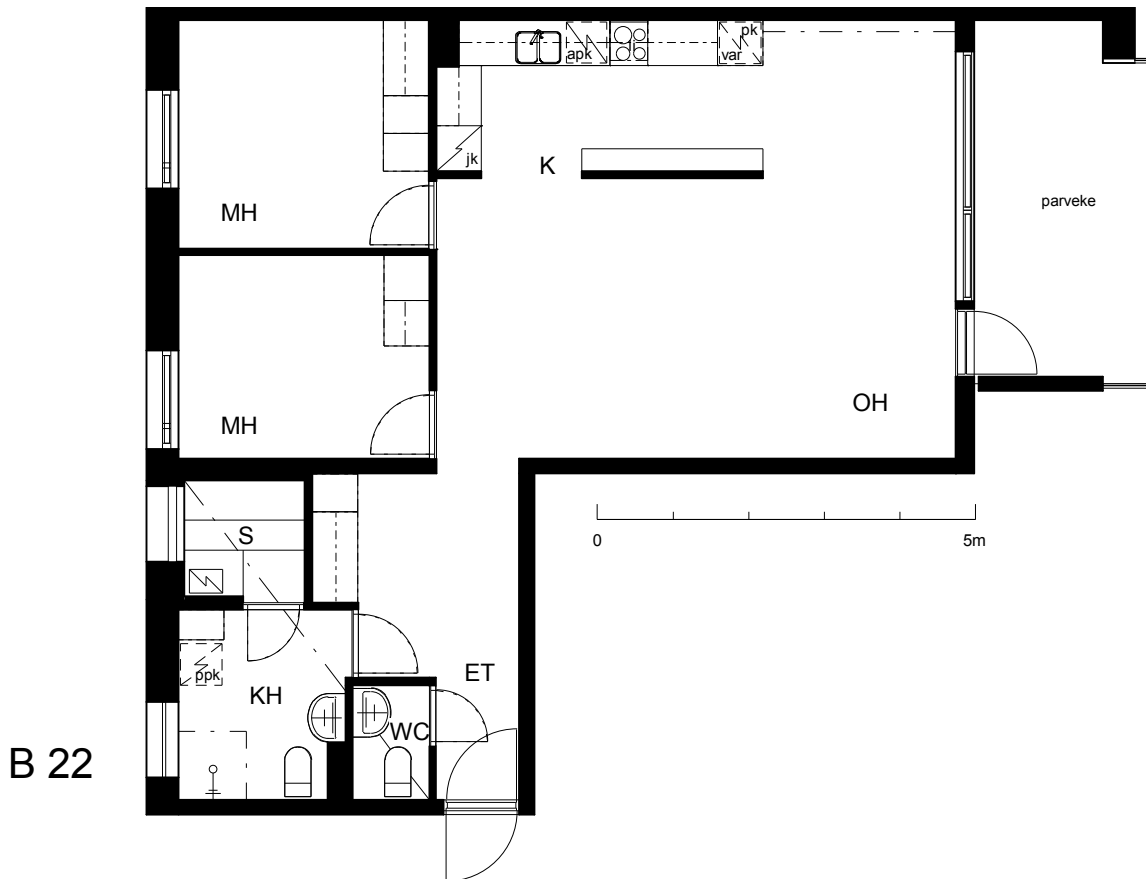

Kohteen tiedot:

Yhtiö: KOy Kipparin Kruunu
Katuosoite: Niittaajankatu 1
Postitoimipaikka: 00810 Helsinki

Huoneiston tunnus: B 22
Huoneistotyyppi: 3 h + k + s + lasitettu parv.
Huoneiston pinta-ala: 79.0 m²
Kerrossijainti: 4.krs/7.krs

Pohjapiirros

1:100

Niittaajankatu

B 22 Sijainti