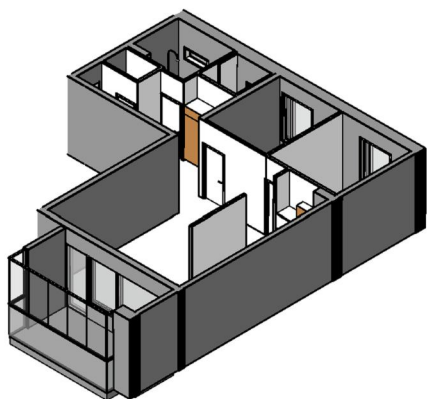

B 22 Sijainti