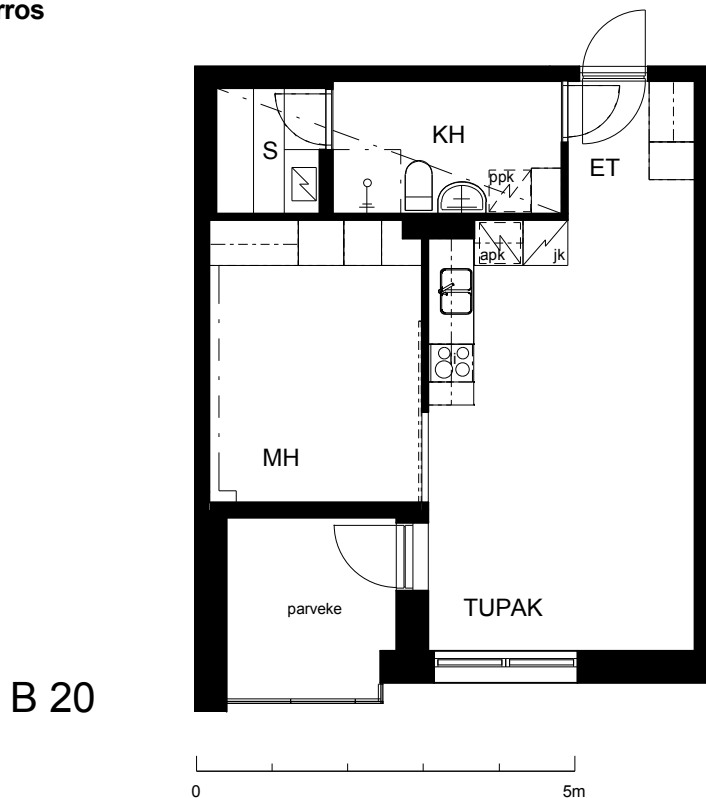

Kohteen tiedot:

Yhtiö: KOy Kipparin Kruunu
Katuosoite: Niittaajankatu 1
Postitoimipaikka: 00810 Helsinki

Huoneiston tunnus: B 20
Huoneistotyyppi: 1 h + tupak + s + lasitettu parv.
Huoneiston pinta-ala: 42.5 m²
Kerrossijainti: 3.krs/7.krs

Pohjapiirros

1:100

Niittaajankatu

B 20 Sijainti