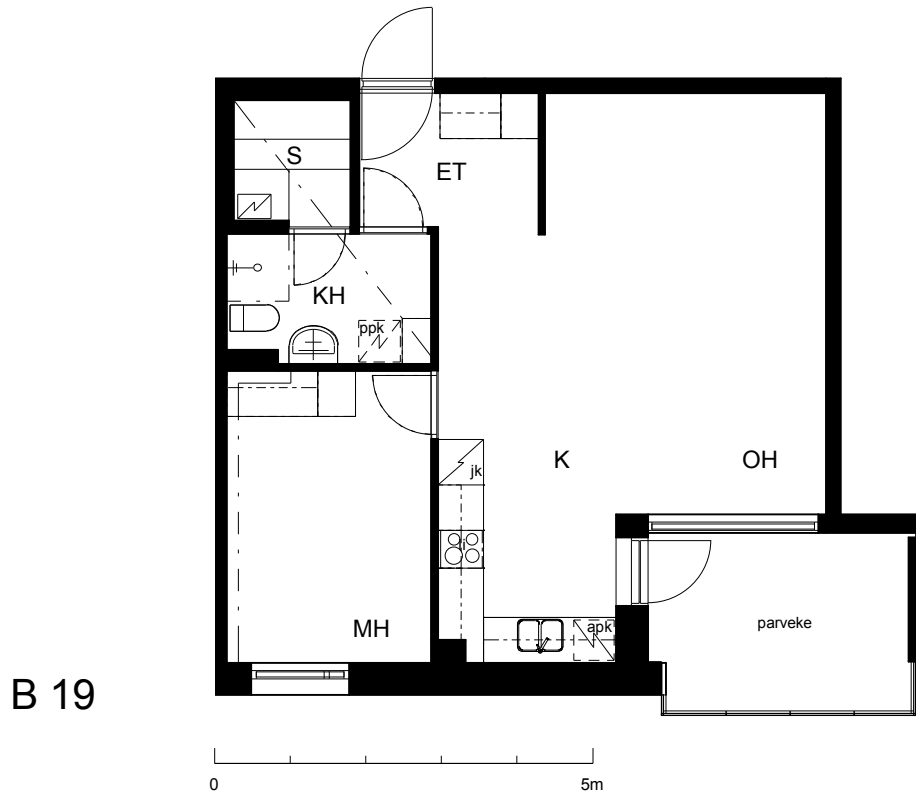

Kohteen tiedot:

Yhtiö: KOy Kipparin Kruunu
Katuosoite: Niittaajankatu 1
Postitoimipaikka: 00810 Helsinki

Huoneiston tunnus: B 19
Huoneistotyyppi: 2 h + k + s + lasitettu parv.
Huoneiston pinta-ala: 54.0 m²
Kerrossijainti: 3.krs/7.krs

Pohjapiirros

1:100

Niittaajankatu