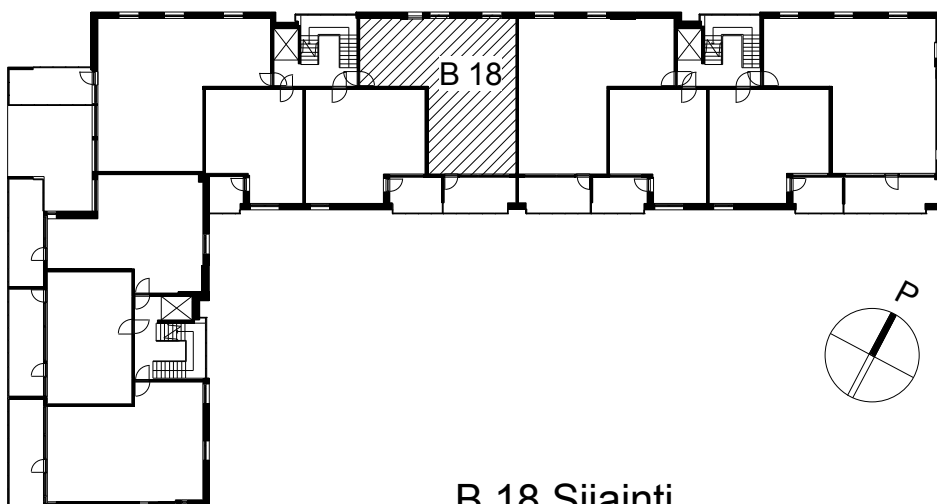

**Kohteen tiedot:**

Yhtiö: KOy Kipparin Kruunu  
Katuosoite: Niittaajankatu 1  
Postitoimipaikka: 00810 Helsinki

Huoneiston tunnus: B 18  
Huoneistotyyppi: 3 h + k + s + lasitettu parv.  
Huoneiston pinta-ala: 79.0 m<sup>2</sup>  
Kerrossijainti: 3.krs/7.krs

**Pohjapiirros**

1:100

Niittaajankatu

B 18 Sijainti