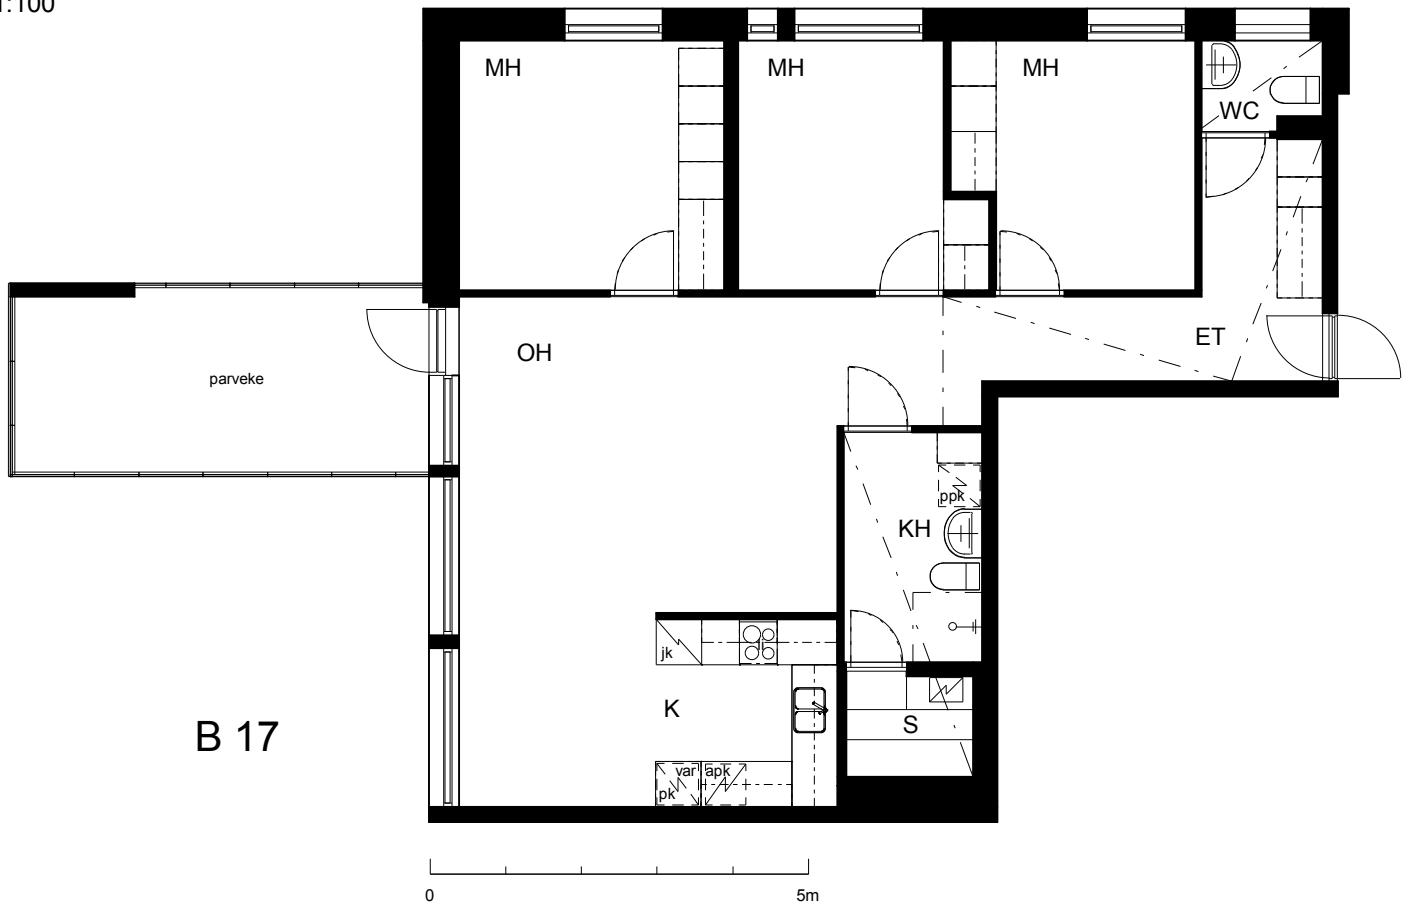

Kohteen tiedot:

Yhtiö: KOy Kipparin Kruunu
Katuosoite: Niittaajankatu 1
Postitoimipaikka: 00810 Helsinki

Huoneiston tunnus: B 17
Huoneistotyyppi: 4 h + k + s + lasitettu parv.
Huoneiston pinta-ala: 89.5 m²
Kerrossijainti: 2.krs/7.krs

Pohjapiirros

1:100

Niittaajankatu