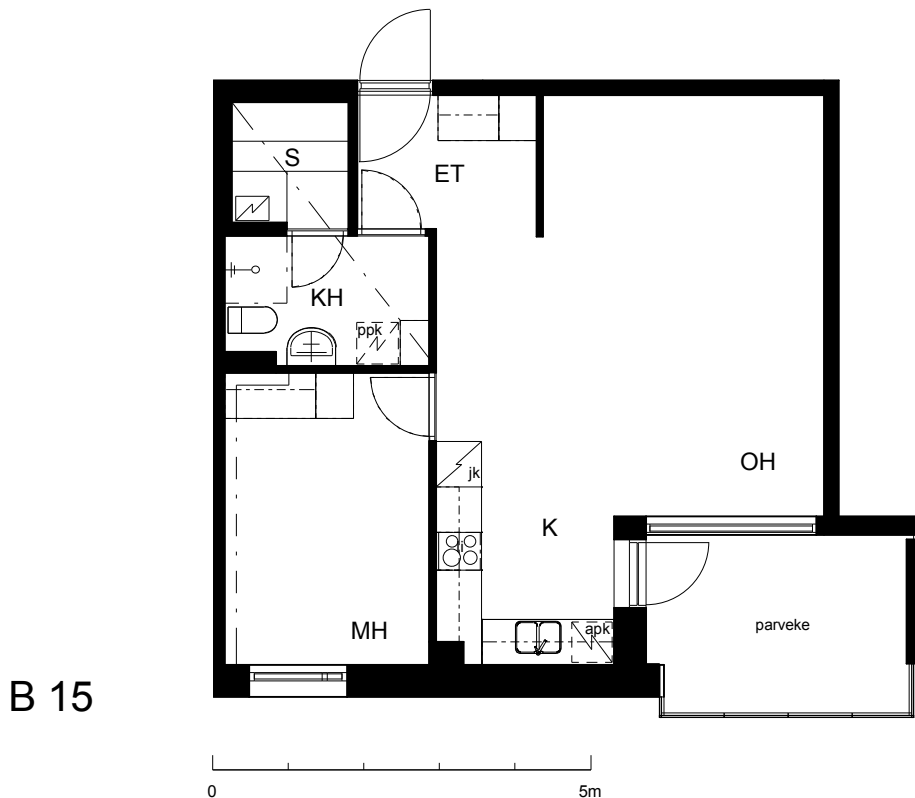

Kohteen tiedot:

Yhtiö: KOy Kipparin Kruunu
Katuosoite: Niittaajankatu 1
Postitoimipaikka: 00810 Helsinki

Huoneiston tunnus: B 15
Huoneistotyyppi: 2 h + k + s + lasitettu parv.
Huoneiston pinta-ala: 54.0 m²
Kerrossijainti: 2.krs/7.krs

Pohjapiirros

1:100

Niittaajankatu