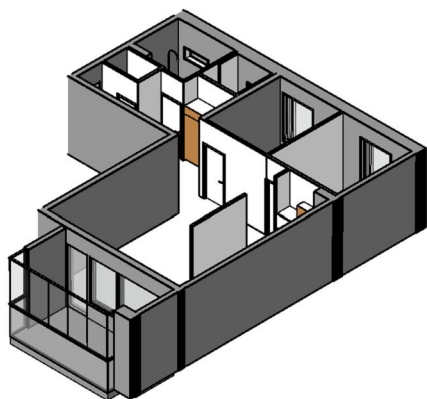

B 14 Sijainti