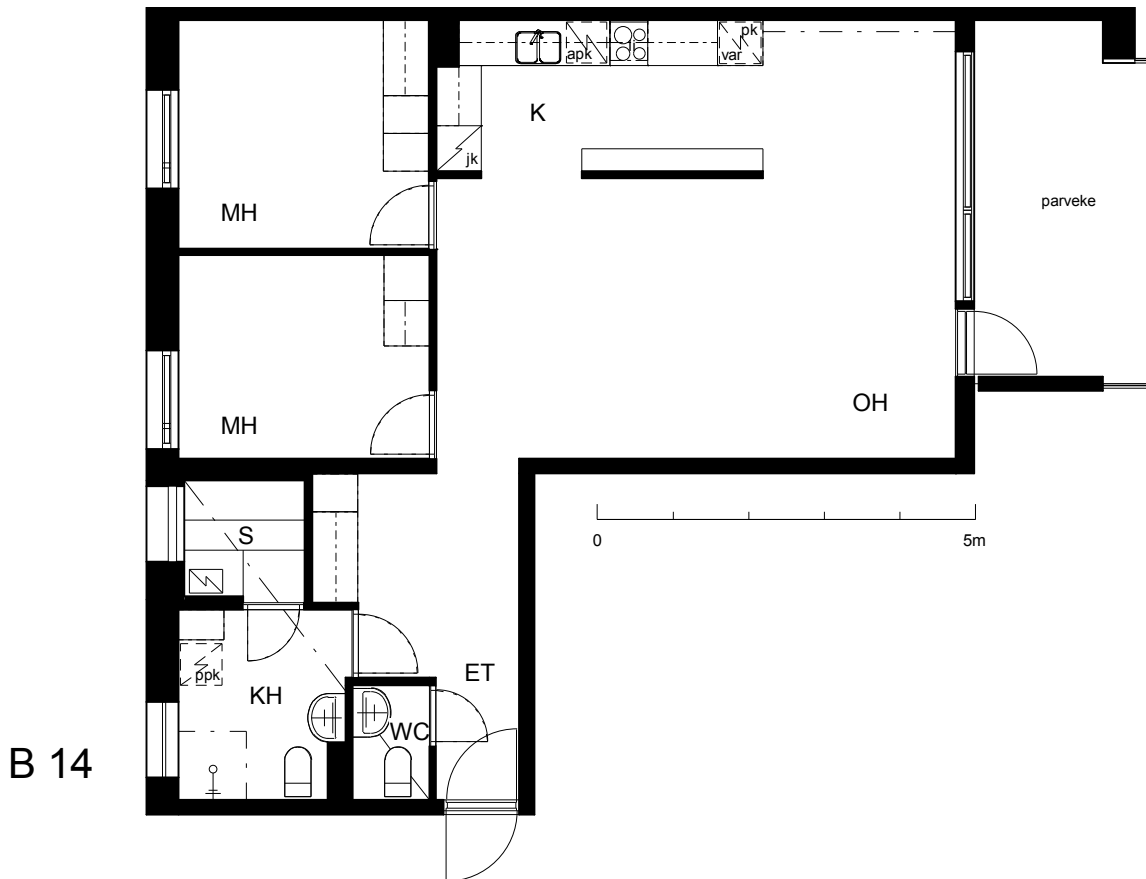

**Kohteen tiedot:**

Yhtiö: KOy Kipparin Kruunu  
Katuosoite: Niittaajankatu 1  
Postitoimipaikka: 00810 Helsinki

Huoneiston tunnus: B 14  
Huoneistotyyppi: 3 h + k + s + lasitettu parv.  
Huoneiston pinta-ala: 79.0 m<sup>2</sup>  
Kerrossijainti: 2.krs/7.krs

**Pohjapiirros**

1:100

Niittaajankatu

B 14 Sijainti