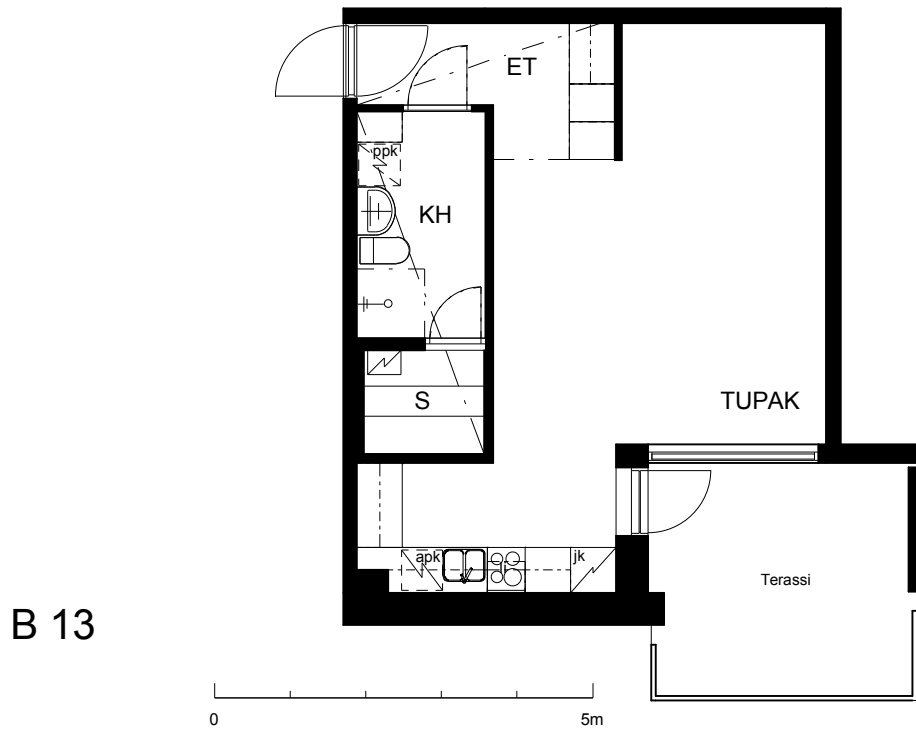

**Kohteen tiedot:**

Yhtiö: KOy Kipparin Kruunu  
Katuosoite: Niittaajankatu 1  
Postitoimipaikka: 00810 Helsinki

Huoneiston tunnus: B 13  
Huoneistotyyppi: 1 h + tupak + s + p  
Huoneiston pinta-ala: 41.0 m<sup>2</sup>  
Kerrossijainti: 1.krs/7.krs

**Pohjapiirros**

1:100

Niittaajankatu

**B 13 Sijainti**