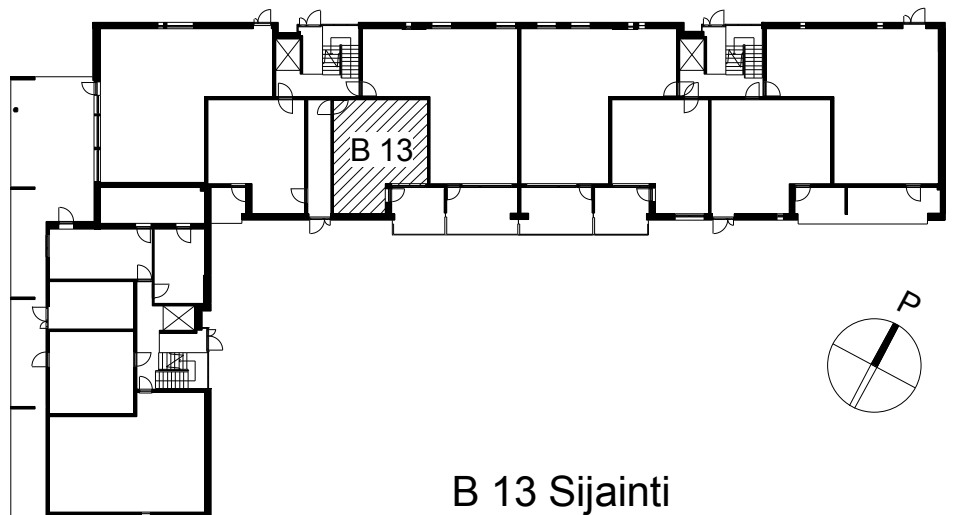

B 13 Sijainti