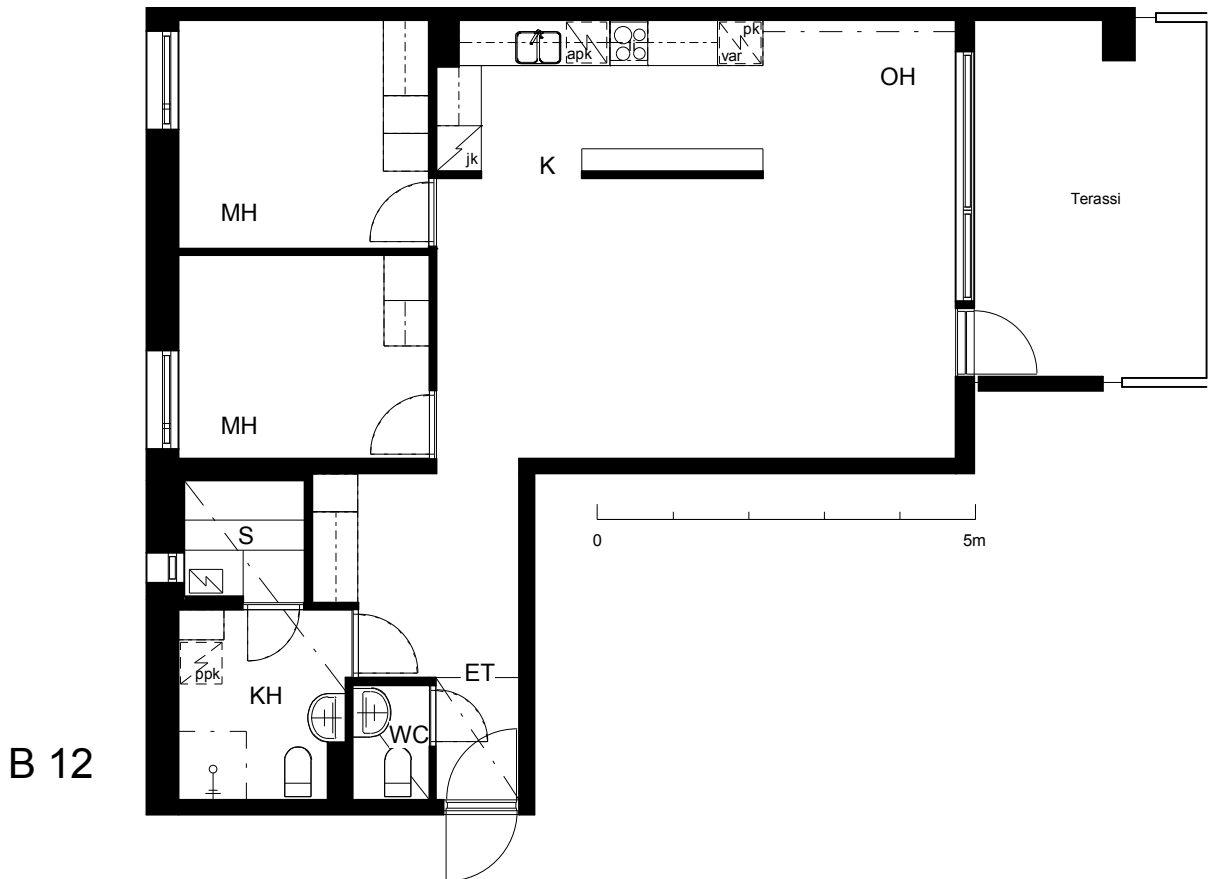

Kohteen tiedot:

Yhtiö: KOy Kipparin Kruunu
Katuosoite: Niittaajankatu 1
Postitoimipaikka: 00810 Helsinki

Huoneiston tunnus: B 12
Huoneistotyyppi: 3 h + k + s + p
Huoneiston pinta-ala: 79.0 m²
Kerrossijainti: 1.krs/7.krs

Pohjapiirros

1:100

Niittaajankatu