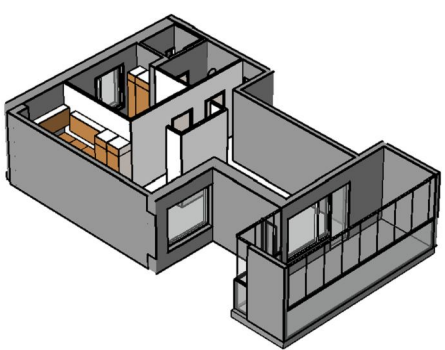

Niittaajankatu