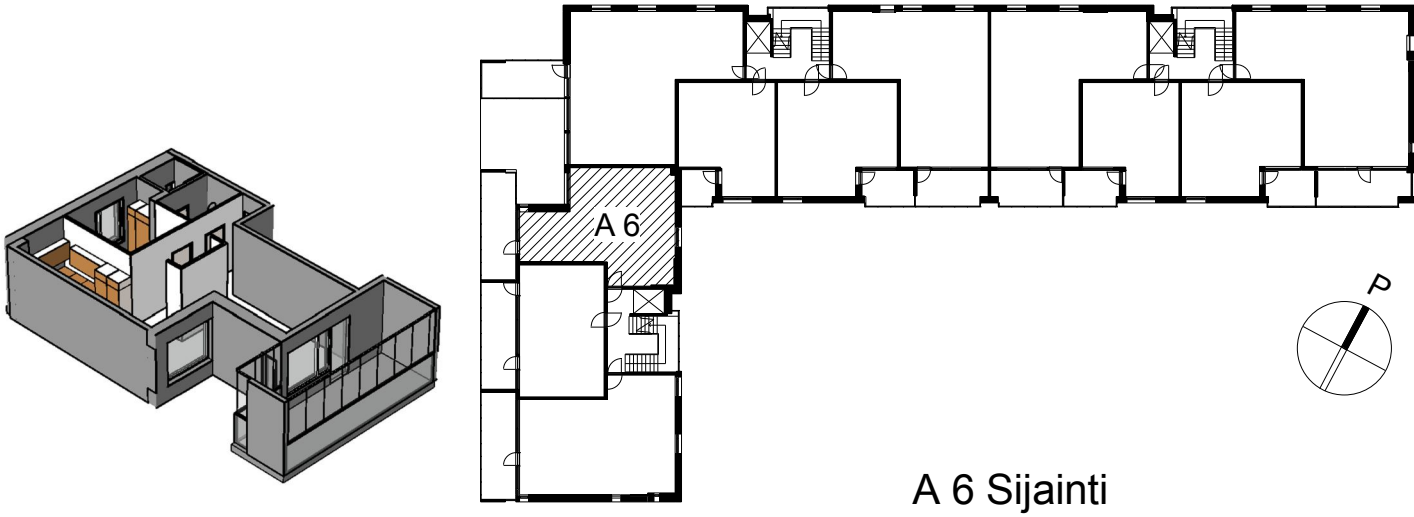

Niittaajankatu