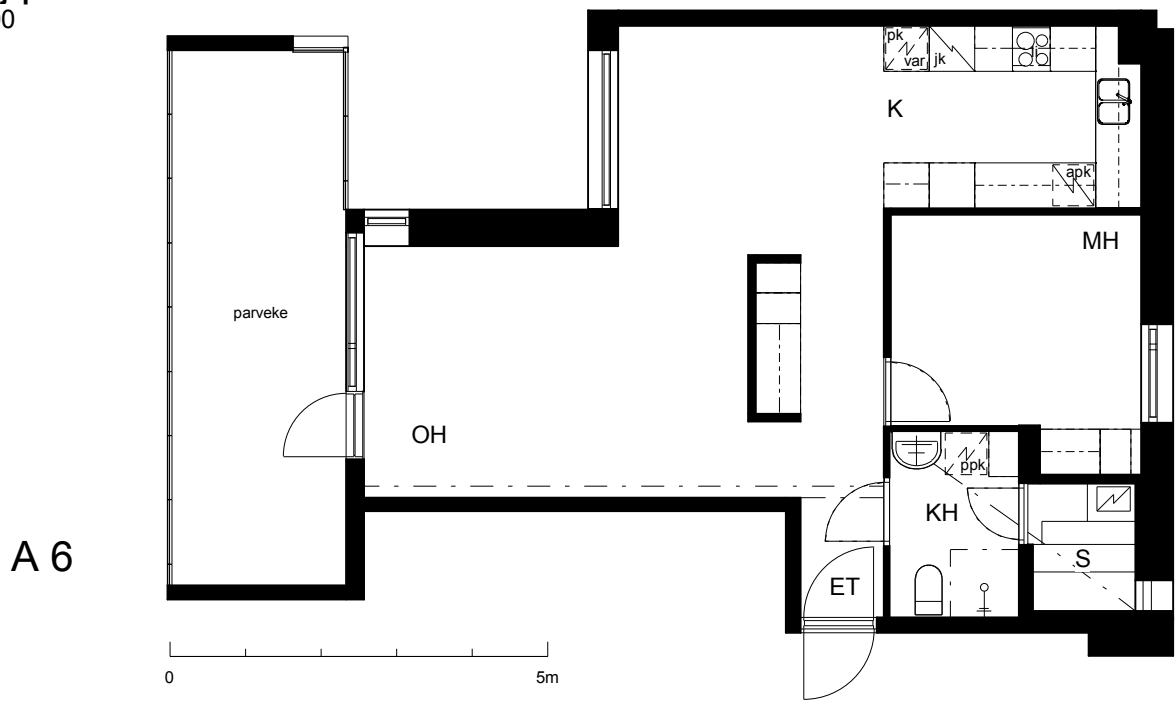

Kohteen tiedot:

Yhtiö: KOy Kipparin Kruunu
Katuosoite: Niittaajankatu 1
Postitoimipaikka: 00810 Helsinki

Huoneiston tunnus: A 6
Huoneistotyyppi: 2 h + k + s + lasitettu parv.
Huoneiston pinta-ala: 61.0 m²
Kerrossijainti: 3.krs/7.krs

Pohjapiirros

1:100