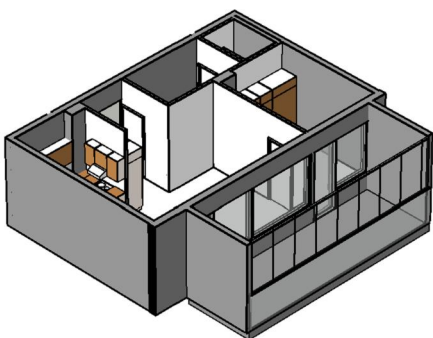

A 5 Sijainti