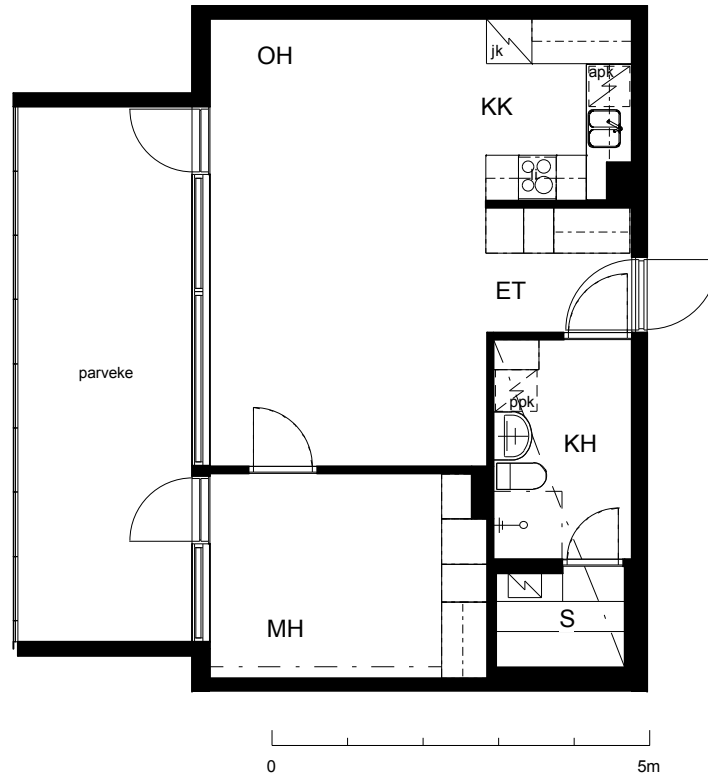

Kohteen tiedot:

Yhtiö: KOy Kipparin Kruunu
Katuosoite: Niittaajankatu 1
Postitoimipaikka: 00810 Helsinki

Huoneiston tunnus: A 5
Huoneistotyyppi: 2 h + kk + s + lasitettu parveke
Huoneiston pinta-ala: 48.5 m²
Kerrossijainti: 3.krs/7.krs

Pohjapiirros

1:100

A 5

Niittaajankatu