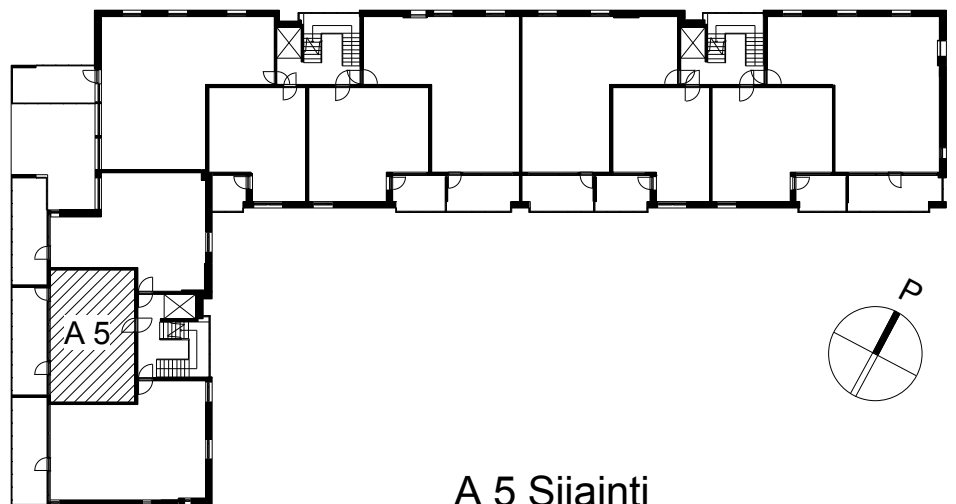

A 5 Sijainti