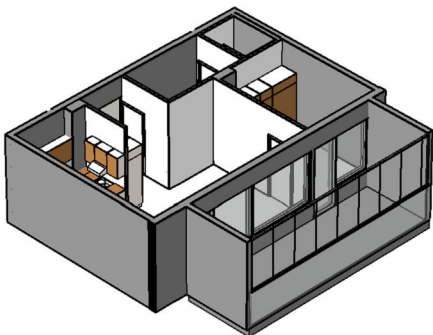

A 2 Sijainti