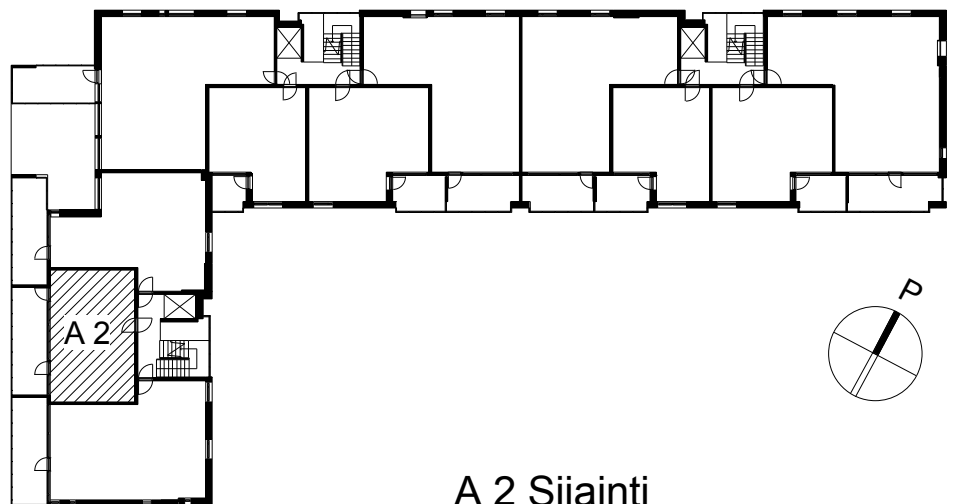

A 2 Sijainti