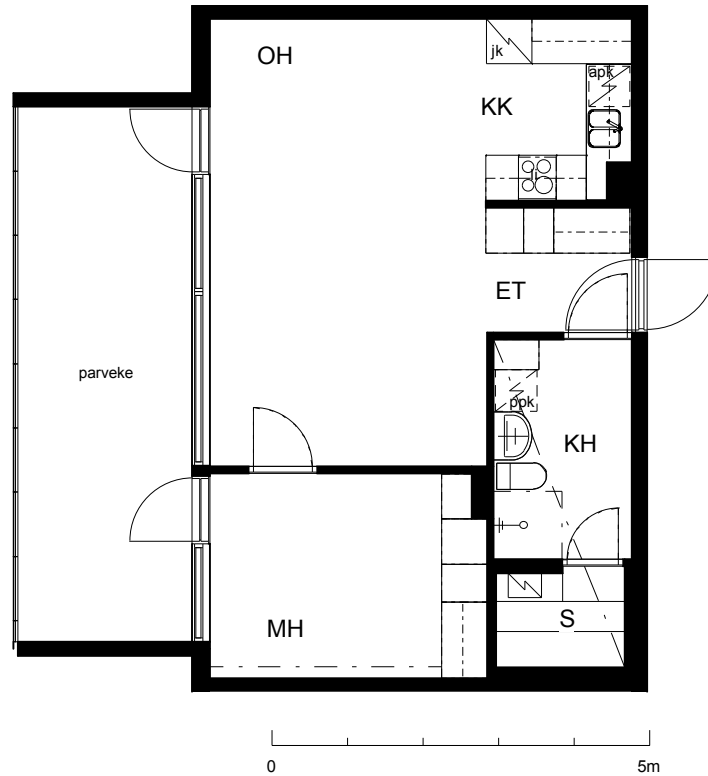

Kohteen tiedot:

Yhtiö: KOy Kipparin Kruunu
Katuosoite: Niittaajankatu 1
Postitoimipaikka: 00810 Helsinki

Huoneiston tunnus: A 2
Huoneistotyyppi: 2 h + kk + s + lasitettu parveke
Huoneiston pinta-ala: 48.5 m²
Kerrossijainti: 2.krs/7.krs

Pohjapiirros

1:100

A 2

Niittaajankatu