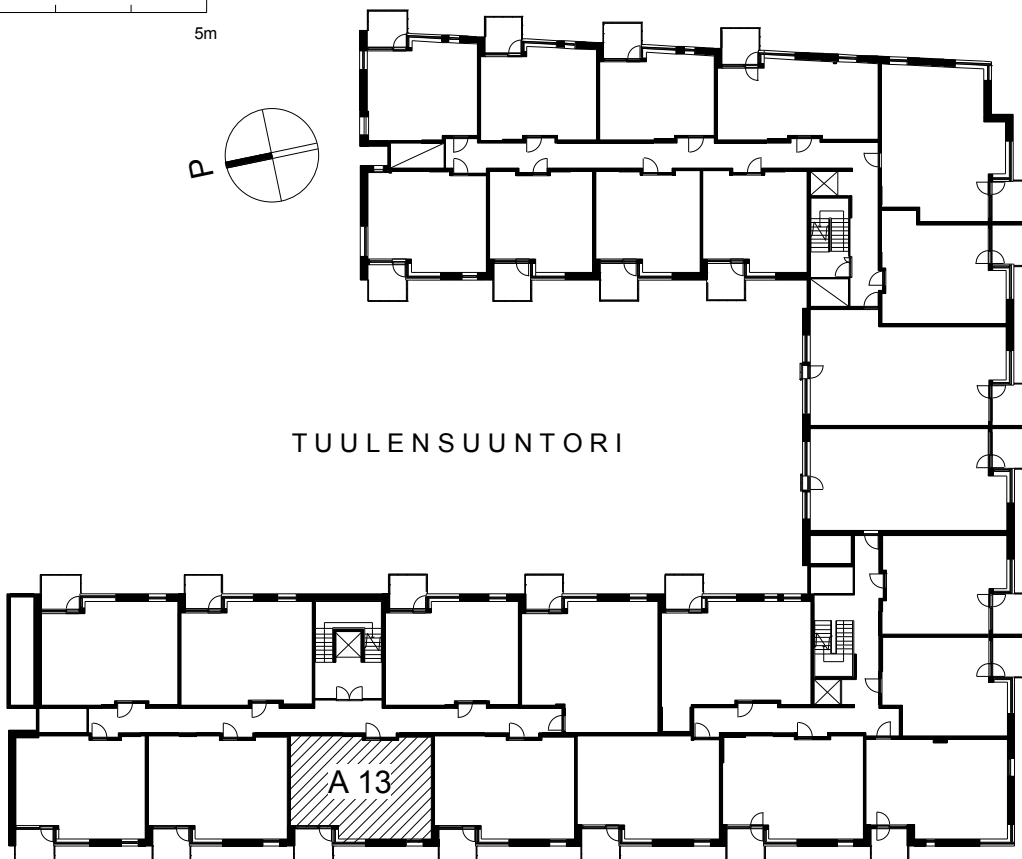

**Kohteen tiedot:**

Yhtiö: KOy Hermannin Tuulensuuntori  
Katuosoite: Tuulensuuntori 1  
Postitoimipaikka: 00580 Helsinki

Huoneiston tunnus: A 13  
Huoneistotyyppi: 2 h + k + s + lasitettu parveke  
Huoneiston pinta-ala: 59.5 m<sup>2</sup>  
Kerrossijainti: 3.krs/6.krs

**Pohjapiirros**

1:100

A 13

0 5m

TUULENSUUNTORI

A 13 Sijainti

LAUTATARHANKATU