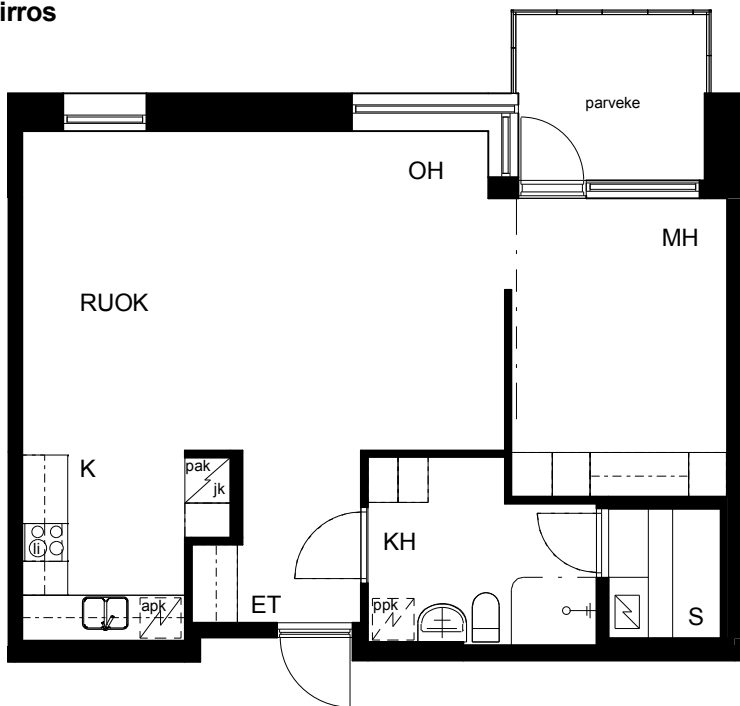

**Kohteen tiedot:**

Yhtiö: KOy Hermannin Tuulensuuntori  
Katuosoite: Tuulensuuntori 1  
Postitoimipaikka: 00580 Helsinki

Huoneiston tunnus: A 13  
Huoneistotyyppi: 2 h + k + s + lasitettu parveke  
Huoneiston pinta-ala: 59.5 m<sup>2</sup>  
Kerrossijainti: 3.krs/6.krs

**Pohjapiirros**

1:100

A 13

0 5m

TUULENSUUNTORI

A 13 Sijainti

LAUTATARHANKATU