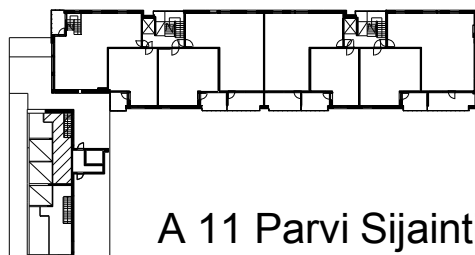

A 11 Parvi Sijainti