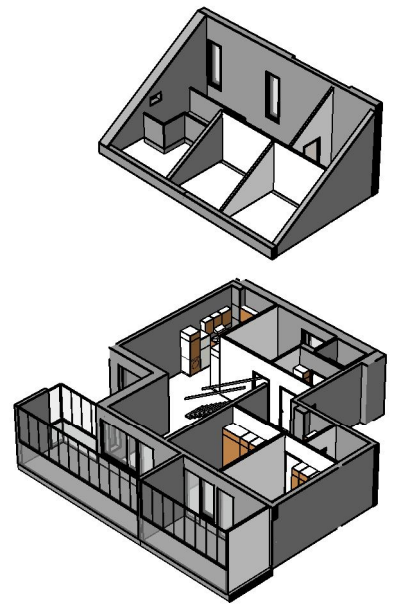

Kohteen tiedot:

Yhtiö: KOy Kipparin Kruunu
Katuosoite: Niittaajankatu 1
Postitoimipaikka: 00810 Helsinki

Huoneiston tunnus: A 11
Huoneistotyyppi: 4 h + k + s + lasitettu parveke
Huoneiston pinta-ala: 114.0 m²
Kerrossijainti: 5-6.krs/7.krs

Pohjapiirros

1:100