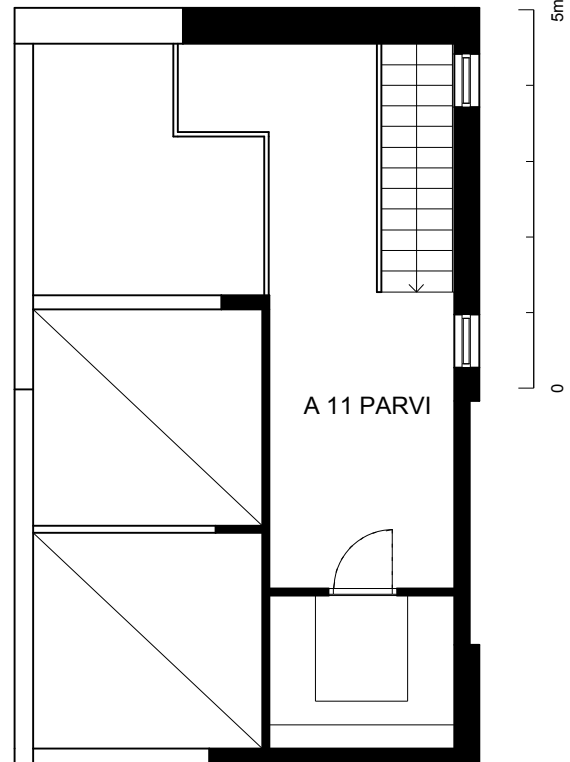

Kohteen tiedot:

Yhtiö: KOy Kipparin Kruunu
Katuosoite: Niittaajankatu 1
Postitoimipaikka: 00810 Helsinki

Huoneiston tunnus: A 11
Huoneistotyyppi: 4 h + k + s + lasitettu parveke
Huoneiston pinta-ala: 114.0 m²
Kerrossijainti: 5-6.krs/7.krs

Pohjapiirros

1:100

A 11

Niittaajankatu

A 11 Sijainti

Niittaajankatu

A 11 Parvi Sijainti

A 11 PARVI