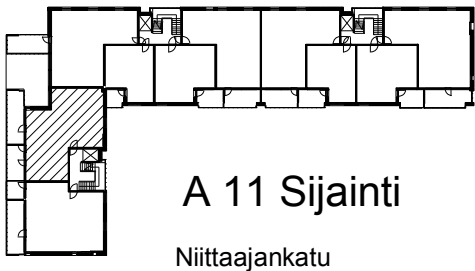

A 11

Niittaajankatu

A 11 Sijainti

Niittaajankatu