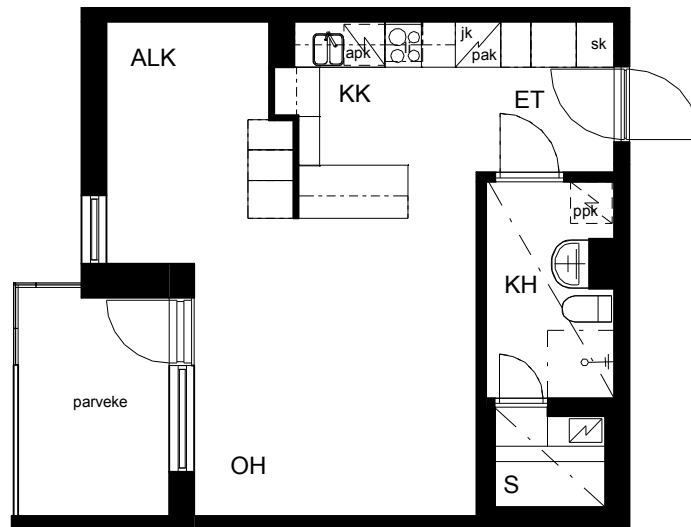

**Kohteen tiedot:**

Yhtiö: KOy Kaapelipuisto  
Katuosoite: Itämerenkatu 30  
Postitoimipaikka: 00180 Helsinki

Huoneiston tunnus: C 56  
Huoneistotyyppi: 1 h + kk + s + lasitettu parveke  
Huoneiston pinta-ala: 39.5 m<sup>2</sup>  
Kerrossijainti: 5.krs/6.krs

**Pohjapiirros**

1:100

C 56

Itämerenkatu  
Östersjögatan

C 56 Sijainti