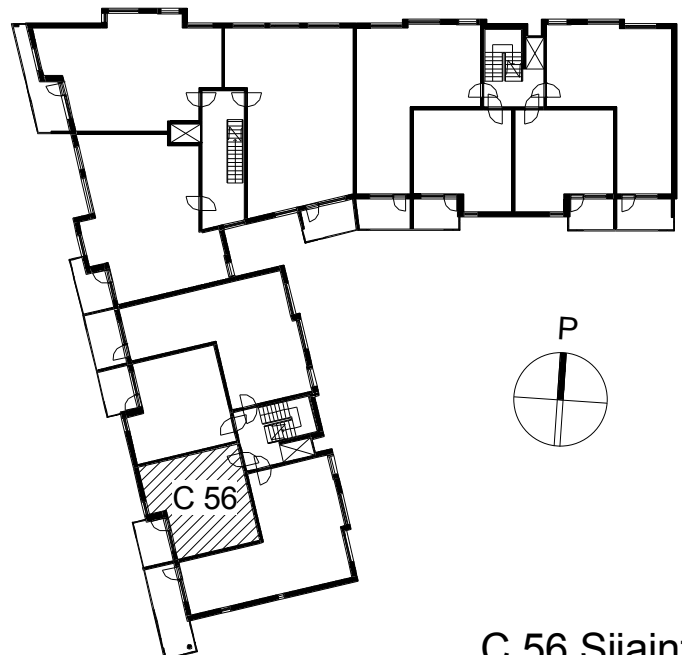

**Kohteen tiedot:**

Yhtiö: KOy Kaapelipuisto  
Katuosoite: Itämerenkatu 30  
Postitoimipaikka: 00180 Helsinki

Huoneiston tunnus: C 56  
Huoneistotyyppi: 1 h + kk + s + lasitettu parveke  
Huoneiston pinta-ala: 39.5 m<sup>2</sup>  
Kerrossijainti: 5.krs/6.krs

**Pohjapiirros**

1:100

C 56

Itämerenkatu  
Östersjögatan

C 56 Sijainti