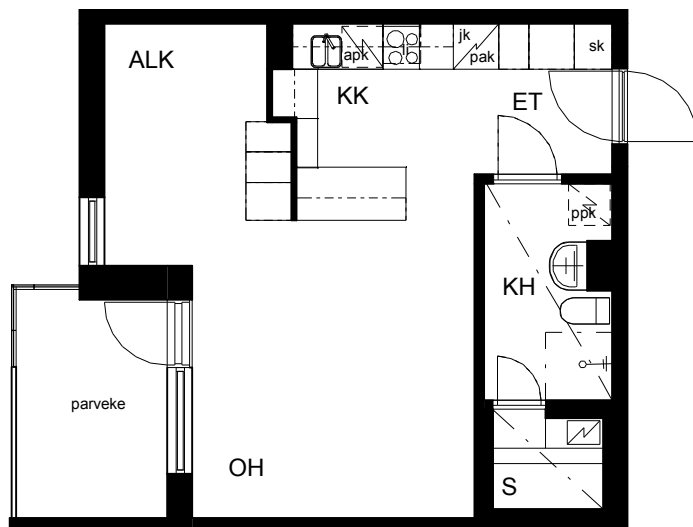

**Kohteen tiedot:**

Yhtiö: KOy Kaapelipuisto  
Katuosoite: Itämerenkatu 30  
Postitoimipaikka: 00180 Helsinki

Huoneiston tunnus: C 48  
Huoneistotyyppi: 1 h + kk + s + lasitettu parveke  
Huoneiston pinta-ala: 39.5 m<sup>2</sup>  
Kerrossijainti: 3.krs/6.krs

**Pohjapiirros**

1:100

C 48

Itämerenkatu  
Östersjögatan

C 48 Sijainti