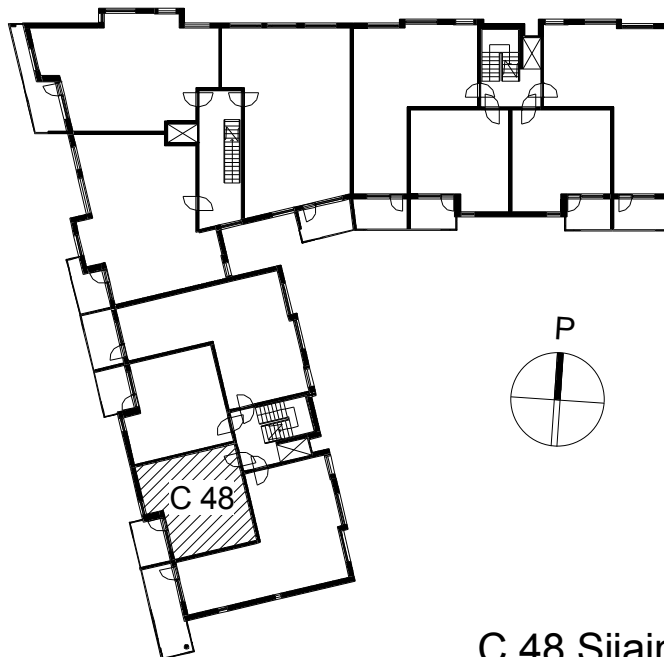

**Kohteen tiedot:**

Yhtiö: KOy Kaapelipuisto  
Katuosoite: Itämerenkatu 30  
Postitoimipaikka: 00180 Helsinki

Huoneiston tunnus: C 48  
Huoneistotyyppi: 1 h + kk + s + lasitettu parveke  
Huoneiston pinta-ala: 39.5 m<sup>2</sup>  
Kerrossijainti: 3.krs/6.krs

**Pohjapiirros**

1:100

C 48

Itämerenkatu  
Östersjögatan

C 48 Sijainti