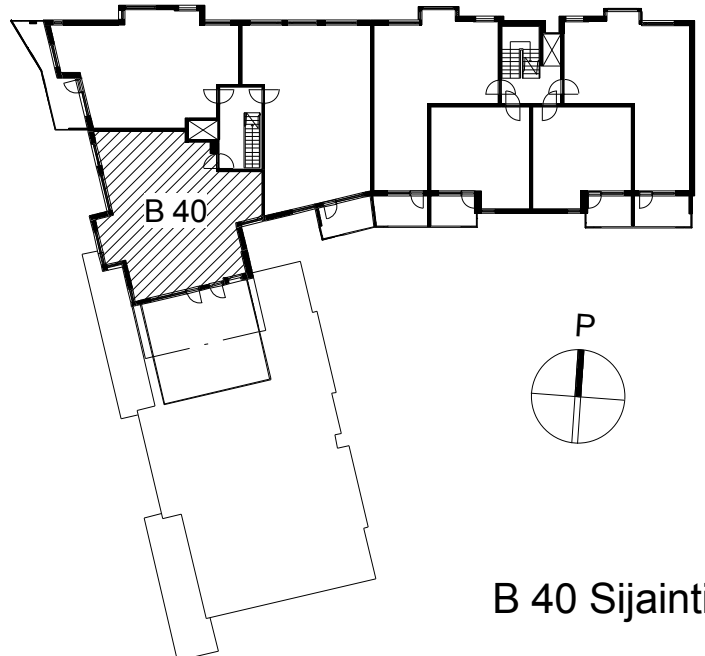

**Kohteen tiedot:**

Yhtiö: KOy Kaapelipuisto  
Katuosoite: Itämerenkatu 30  
Postitoimipaikka: 00180 Helsinki

Huoneiston tunnus: B 40  
Huoneistotyyppi: 4 h + k + s + terassi  
Huoneiston pinta-ala: 88.5 m<sup>2</sup>  
Kerrossijainti: 7.krs/7.krs

**Pohjapiirros**

1:100

B 40

B 40 Sijainti