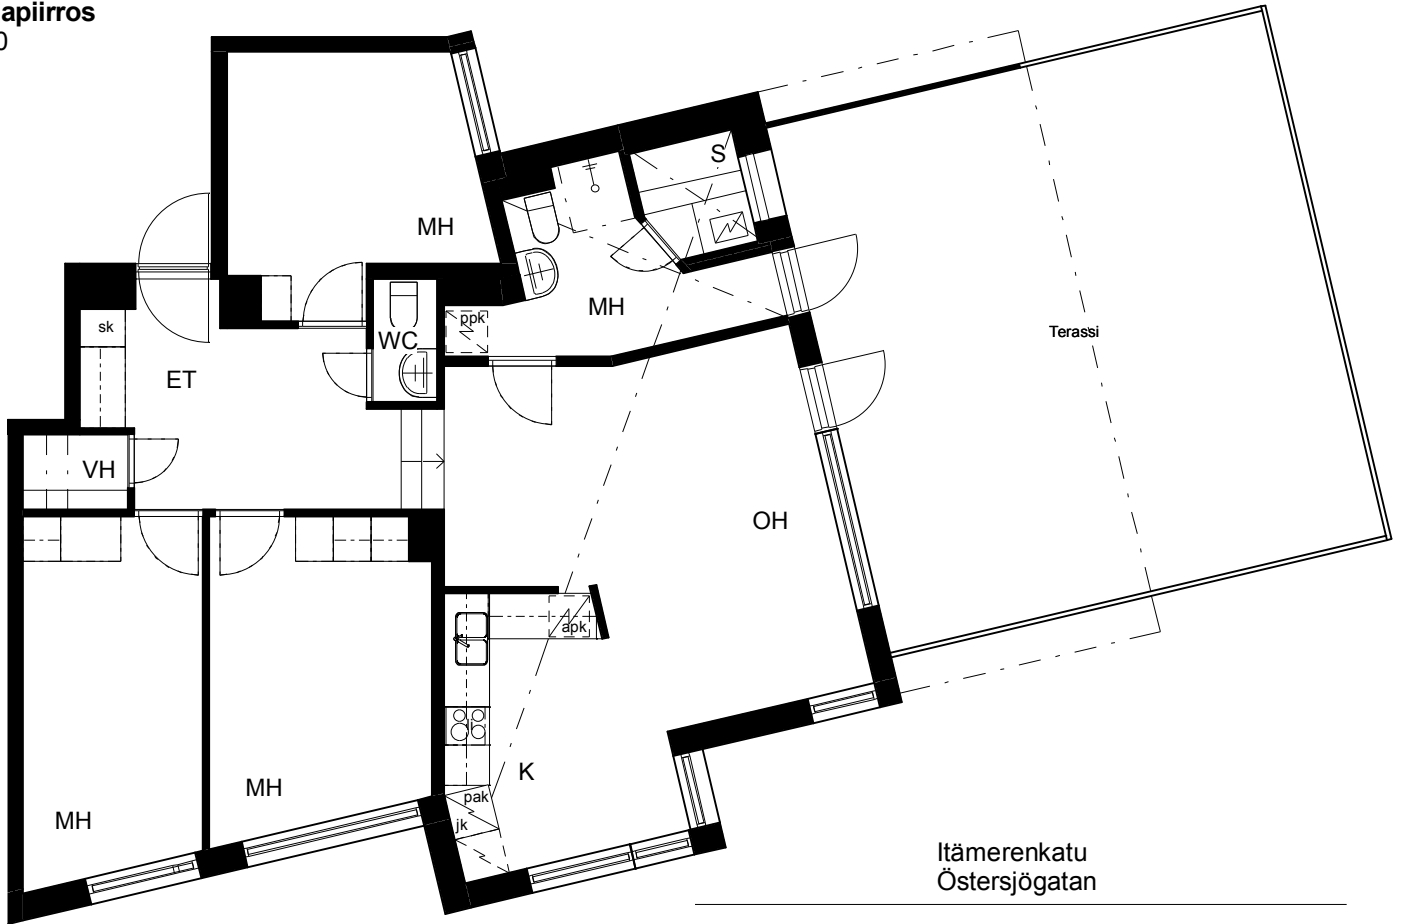

**Kohteen tiedot:**

Yhtiö: KOy Kaapelipuisto  
Katuosoite: Itämerenkatu 30  
Postitoimipaikka: 00180 Helsinki

Huoneiston tunnus: B 40  
Huoneistotyyppi: 4 h + k + s + terassi  
Huoneiston pinta-ala: 88.5 m<sup>2</sup>  
Kerrossijainti: 7.krs/7.krs

**Pohjapiirros**

1:100

B 40

B 40 Sijainti