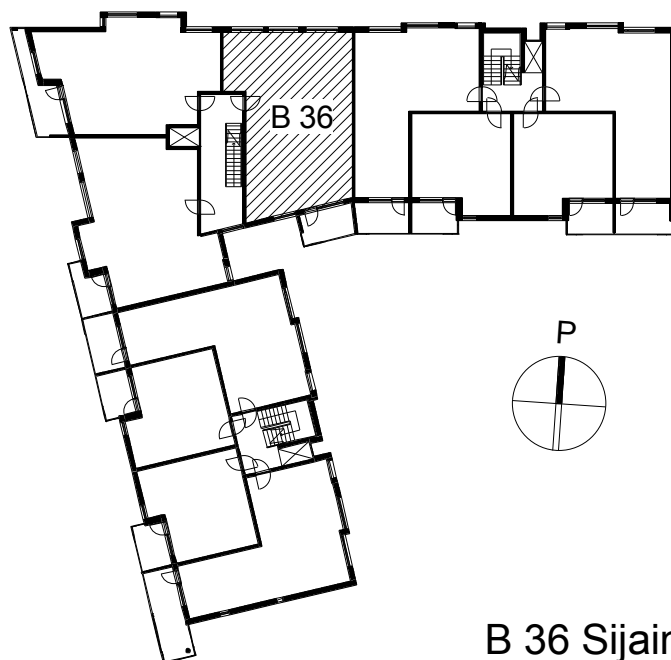

Kohteen tiedot:

Yhtiö: KOy Kaapelipuisto
Katuosoite: Itämerenkatu 30
Postitoimipaikka: 00180 Helsinki

Huoneiston tunnus: B 36
Huoneistotyyppi: 4 h + k + s + lasitettu parv.
Huoneiston pinta-ala: 87.5 m²
Kerrossijainti: 5.krs/7.krs

Pohjapiirros
1:100

Itämerenkatu
Östersjögatan

B 36 Sijainti