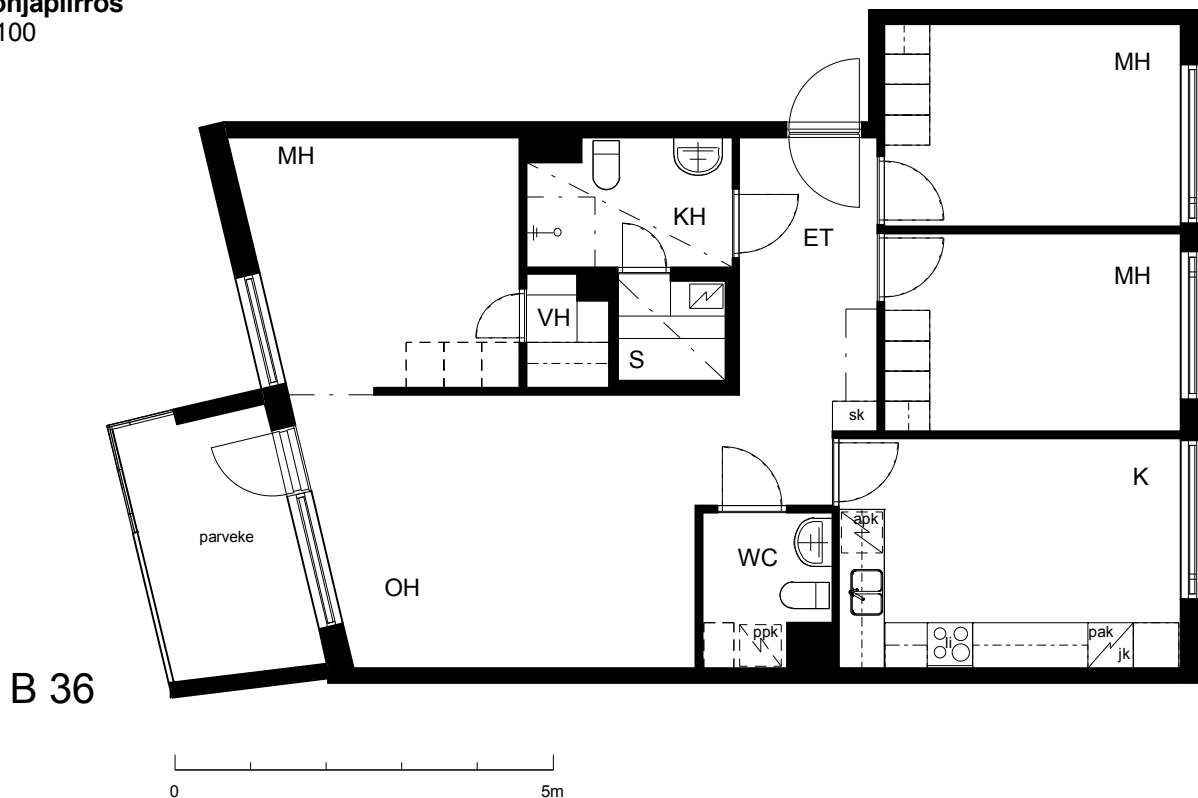

Kohteen tiedot:

Yhtiö: KOy Kaapelipuisto
Katuosoite: Itämerenkatu 30
Postitoimipaikka: 00180 Helsinki

Huoneiston tunnus: B 36
Huoneistotyyppi: 4 h + k + s + lasitettu parv.
Huoneiston pinta-ala: 87.5 m²
Kerrossijainti: 5.krs/7.krs

Pohjapiirros
1:100

Itämerenkatu
Östersjögatan

B 36 Sijainti