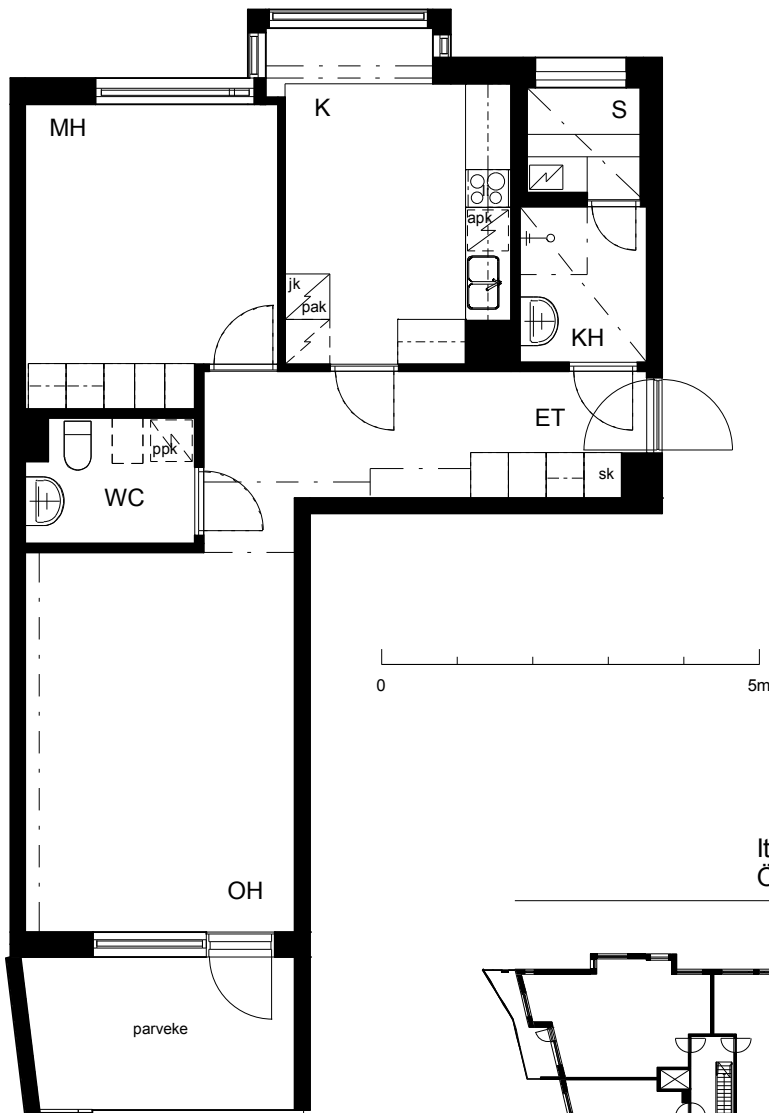

Kohteen tiedot:

Yhtiö: KOy Kaapelipuisto
Katuosoite: Itämerenkatu 30
Postitoimipaikka: 00180 Helsinki

Huoneiston tunnus: A 24
Huoneistotyyppi: 2 h + k + s + lasitettu parveke
Huoneiston pinta-ala: 64.0 m²
Kerrossijainti: 7.krs/7.krs

Pohjapiirros 1:100

Itämerenkatu
Östersjögatan

A 24 Sijainti