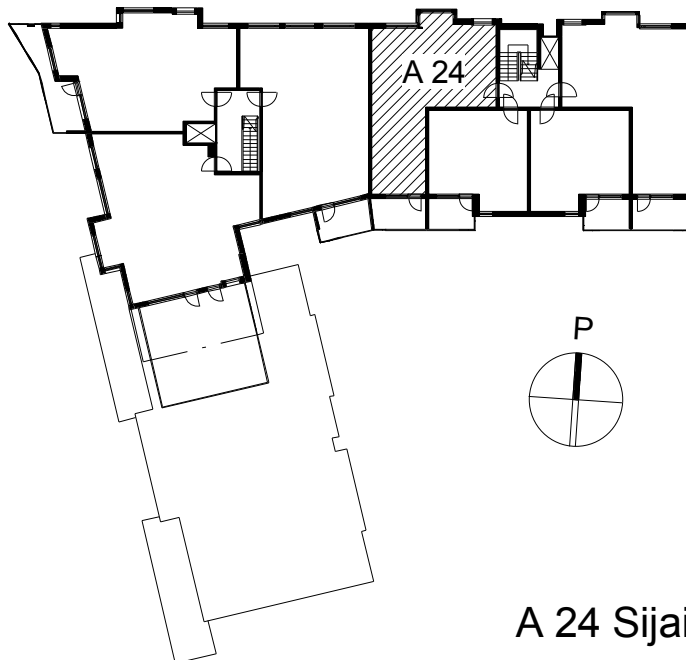

Kohteen tiedot:

Yhtiö: KOy Kaapelipuisto
Katuosoite: Itämerenkatu 30
Postitoimipaikka: 00180 Helsinki

Huoneiston tunnus: A 24
Huoneistotyyppi: 2 h + k + s + lasitettu parveke
Huoneiston pinta-ala: 64.0 m²
Kerrossijainti: 7.krs/7.krs

Pohjapiirros 1:100

Itämerenkatu
Östersjögatan

A 24 Sijainti