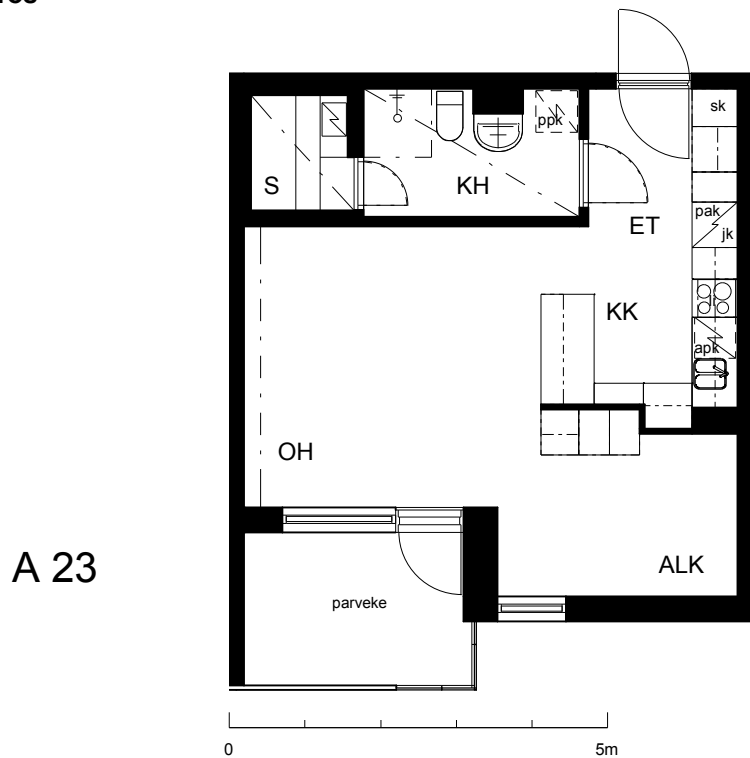

Kohteen tiedot:

Yhtiö: KOy Kaapelipuisto
Katuosoite: Itämerenkatu 30
Postitoimipaikka: 00180 Helsinki

Huoneiston tunnus: A 23
Huoneistotyyppi: 1 h + kk + s + lasitettu parveke
Huoneiston pinta-ala: 39.5 m²
Kerrossijainti: 7.krs/7.krs

Pohjapiirros

1:100

Itämerenkatu
Östersjögatan

**A 23 Sijainti**