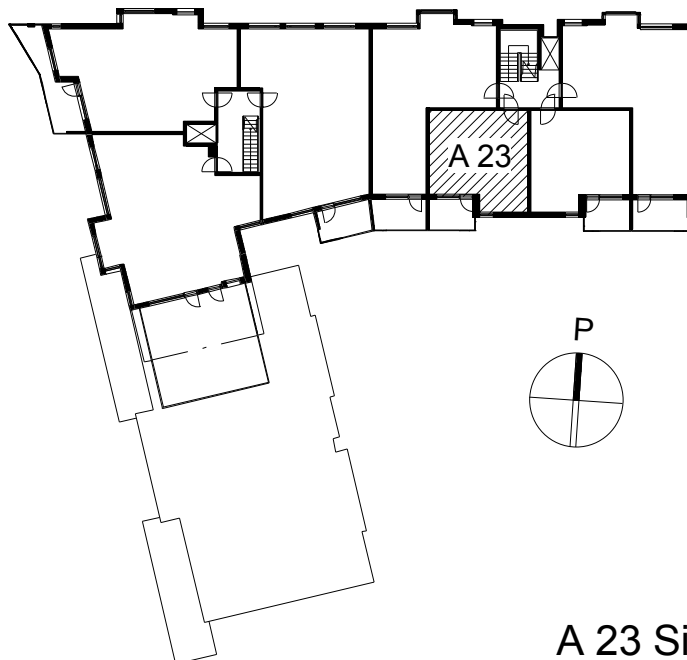

Kohteen tiedot:

Yhtiö: KOy Kaapelipuisto
Katuosoite: Itämerenkatu 30
Postitoimipaikka: 00180 Helsinki

Huoneiston tunnus: A 23
Huoneistotyyppi: 1 h + kk + s + lasitettu parveke
Huoneiston pinta-ala: 39.5 m²
Kerrossijainti: 7.krs/7.krs

Pohjapiirros

1:100

Itämerenkatu
Östersjögatan

**A 23 Sijainti**