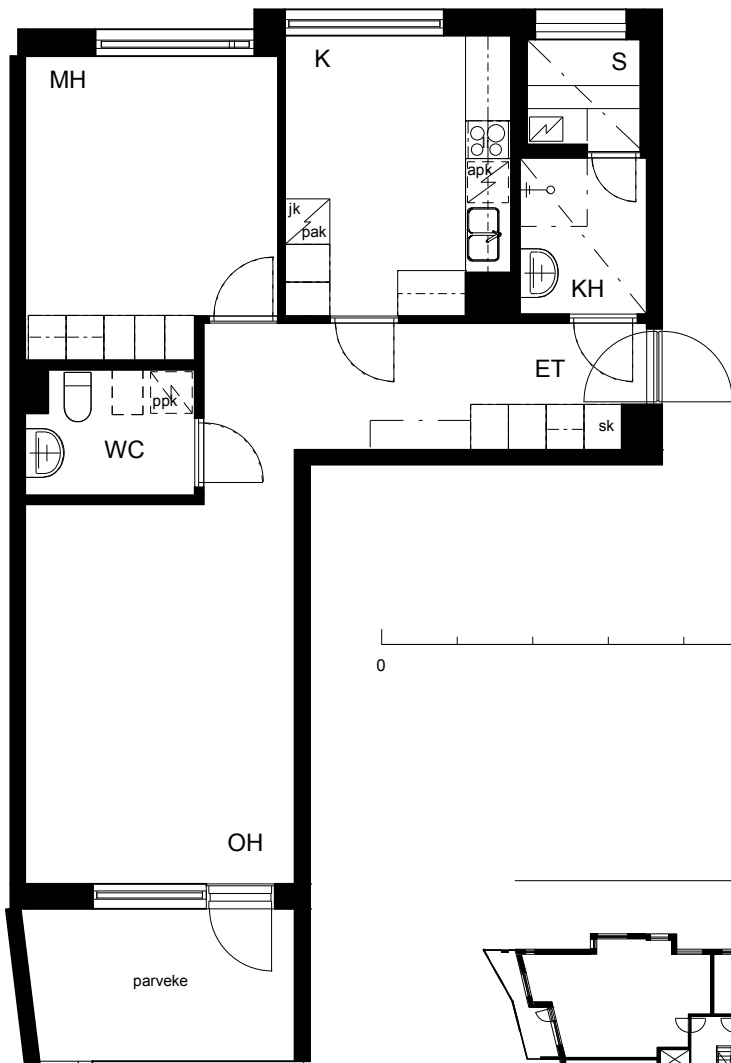

**Kohteen tiedot:**

Yhtiö: KOy Kaapelipuisto  
Katuosoite: Itämerenkatu 30  
Postitoimipaikka: 00180 Helsinki

Huoneiston tunnus: A 20  
Huoneistotyyppi: 2 h + k + s + lasitettu parveke  
Huoneiston pinta-ala: 64.0 m<sup>2</sup>  
Kerrossijainti: 6.krs/7.krs

**Pohjapiirros**

1:100

A 20

Itämerenkatu  
Östersjögatan

A 20 Sijainti