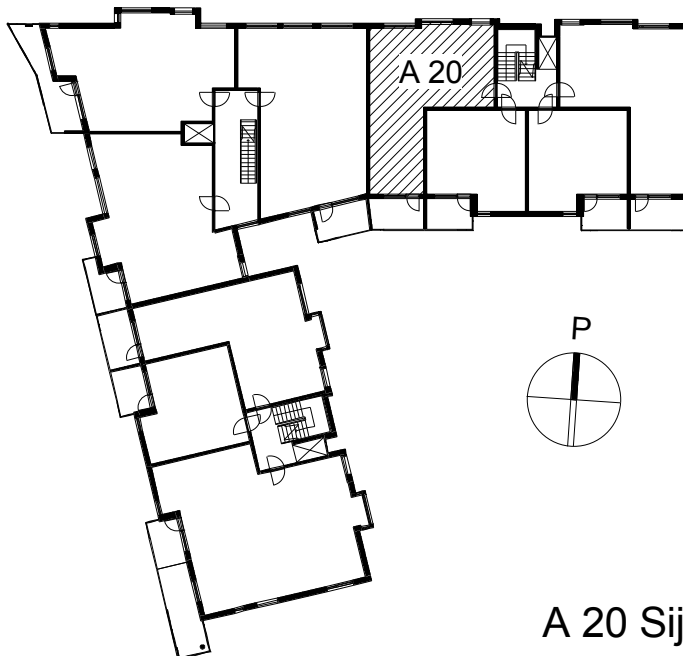

**Kohteen tiedot:**

Yhtiö: KOy Kaapelipuisto  
Katuosoite: Itämerenkatu 30  
Postitoimipaikka: 00180 Helsinki

Huoneiston tunnus: A 20  
Huoneistotyyppi: 2 h + k + s + lasitettu parveke  
Huoneiston pinta-ala: 64.0 m<sup>2</sup>  
Kerrossijainti: 6.krs/7.krs

**Pohjapiirros**

1:100

A 20

Itämerenkatu  
Östersjögatan

A 20 Sijainti