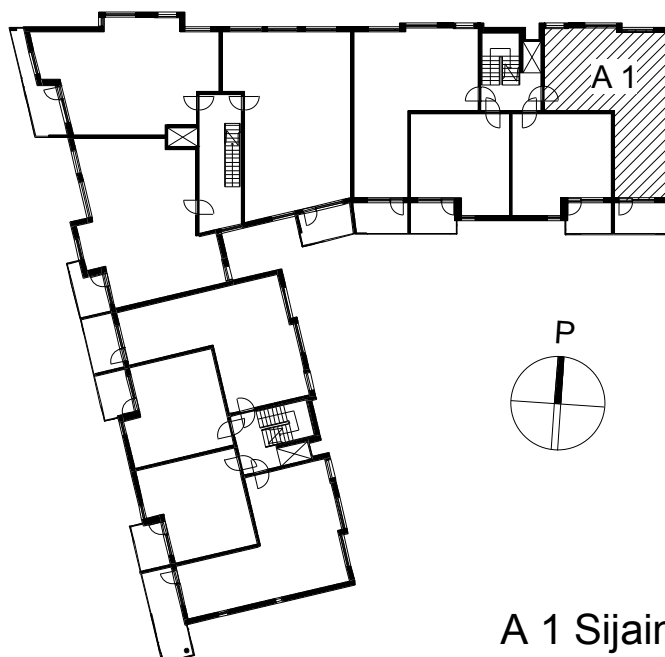

Kohteen tiedot:

Yhtiö: KOy Kaapelipuisto
Katuosoite: Itämerenkatu 30
Postitoimipaikka: 00180 Helsinki

Huoneiston tunnus: A 1
Huoneistotyyppi: 2 h + k + s + lasitettu parveke
Huoneiston pinta-ala: 64.5 m²
Kerrossijainti: 2.krs/7.krs

Pohjapiirros

1:100

Itämerenkatu
Östersjögatan

**A 1 Sijainti**