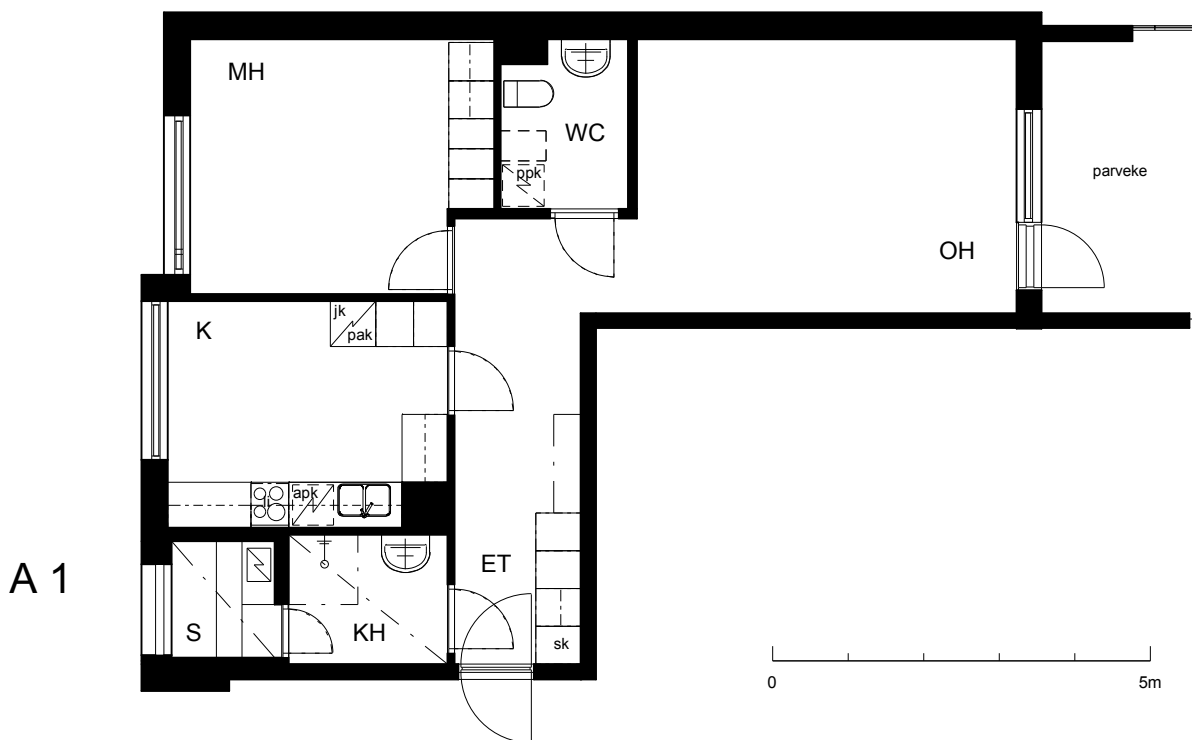

Kohteen tiedot:

Yhtiö: KOy Kaapelipuisto
Katuosoite: Itämerenkatu 30
Postitoimipaikka: 00180 Helsinki

Huoneiston tunnus: A 1
Huoneistotyyppi: 2 h + k + s + lasitettu parveke
Huoneiston pinta-ala: 64.5 m²
Kerrossijainti: 2.krs/7.krs

Pohjapiirros

1:100

Itämerenkatu
Östersjögatan

**A 1 Sijainti**