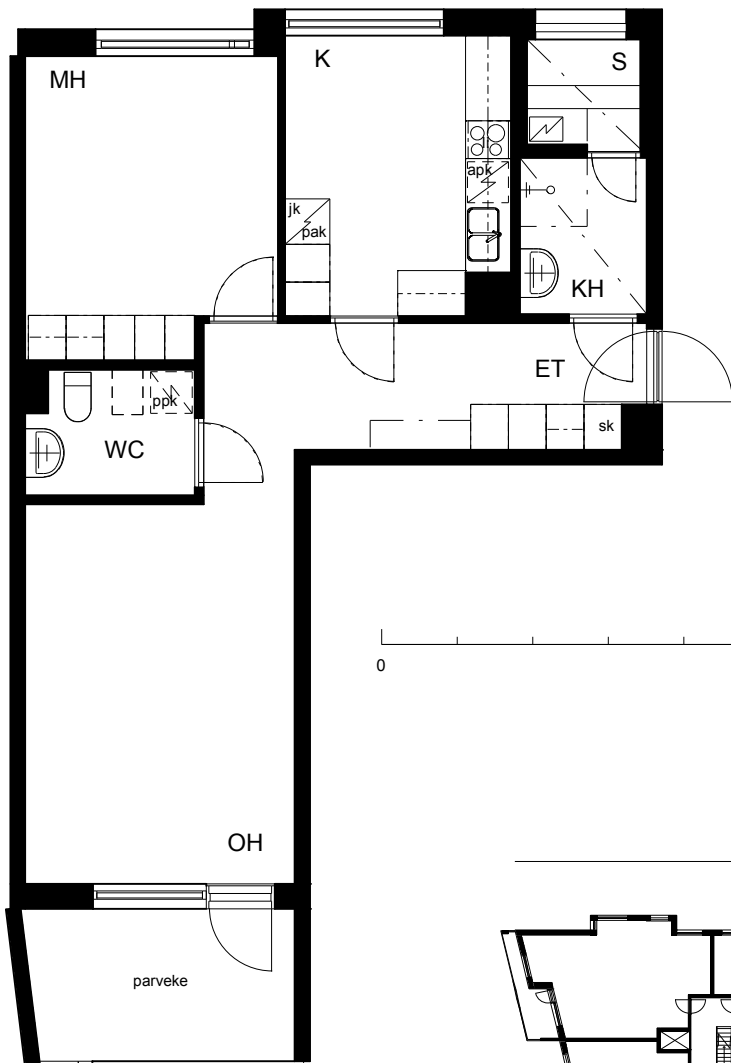

**Kohteen tiedot:**

Yhtiö: KOy Kaapelipuisto  
Katuosoite: Itämerenkatu 30  
Postitoimipaikka: 00180 Helsinki

Huoneiston tunnus: A 16  
Huoneistotyyppi: 2 h + k + s + lasitettu parveke  
Huoneiston pinta-ala: 64.0 m<sup>2</sup>  
Kerrossijainti: 5.krs/7.krs

**Pohjapiirros**

1:100

Itämerenkatu  
Östersjögatan

A 16

A 16 Sijainti