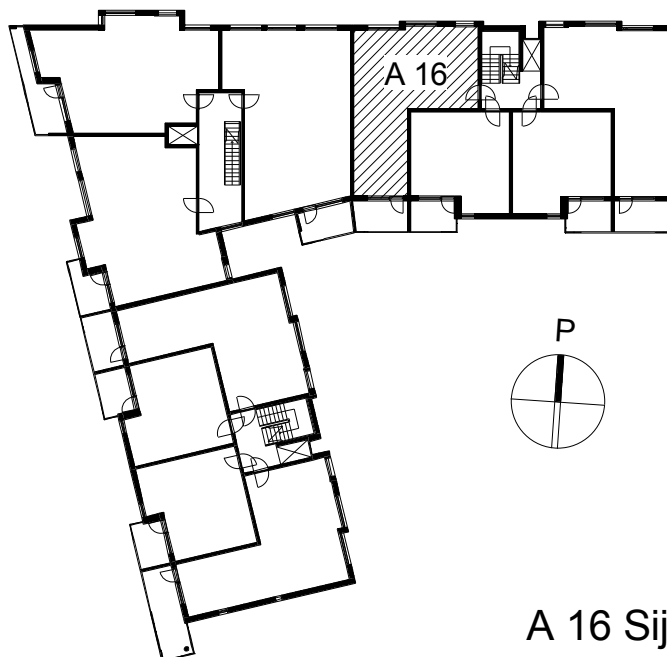

**Kohteen tiedot:**

Yhtiö: KOy Kaapelipuisto  
Katuosoite: Itämerenkatu 30  
Postitoimipaikka: 00180 Helsinki

Huoneiston tunnus: A 16  
Huoneistotyyppi: 2 h + k + s + lasitettu parveke  
Huoneiston pinta-ala: 64.0 m<sup>2</sup>  
Kerrossijainti: 5.krs/7.krs

**Pohjapiirros**

1:100

Itämerenkatu  
Östersjögatan

A 16

A 16 Sijainti