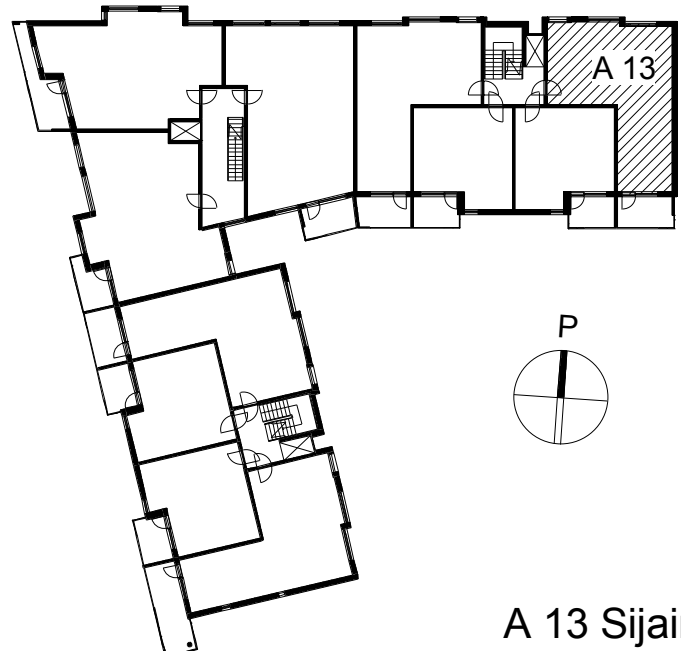

**Kohteen tiedot:**

Yhtiö: KOy Kaapelipuisto  
Katuosoite: Itämerenkatu 30  
Postitoimipaikka: 00180 Helsinki

Huoneiston tunnus: A 13  
Huoneistotyyppi: 2 h + k + s + lasitettu parveke  
Huoneiston pinta-ala: 64.5 m<sup>2</sup>  
Kerrossijainti: 5.krs/7.krs

**Pohjapiirros**

1:100

Itämerenkatu  
Östersjögatan

**A 13 Sijainti**