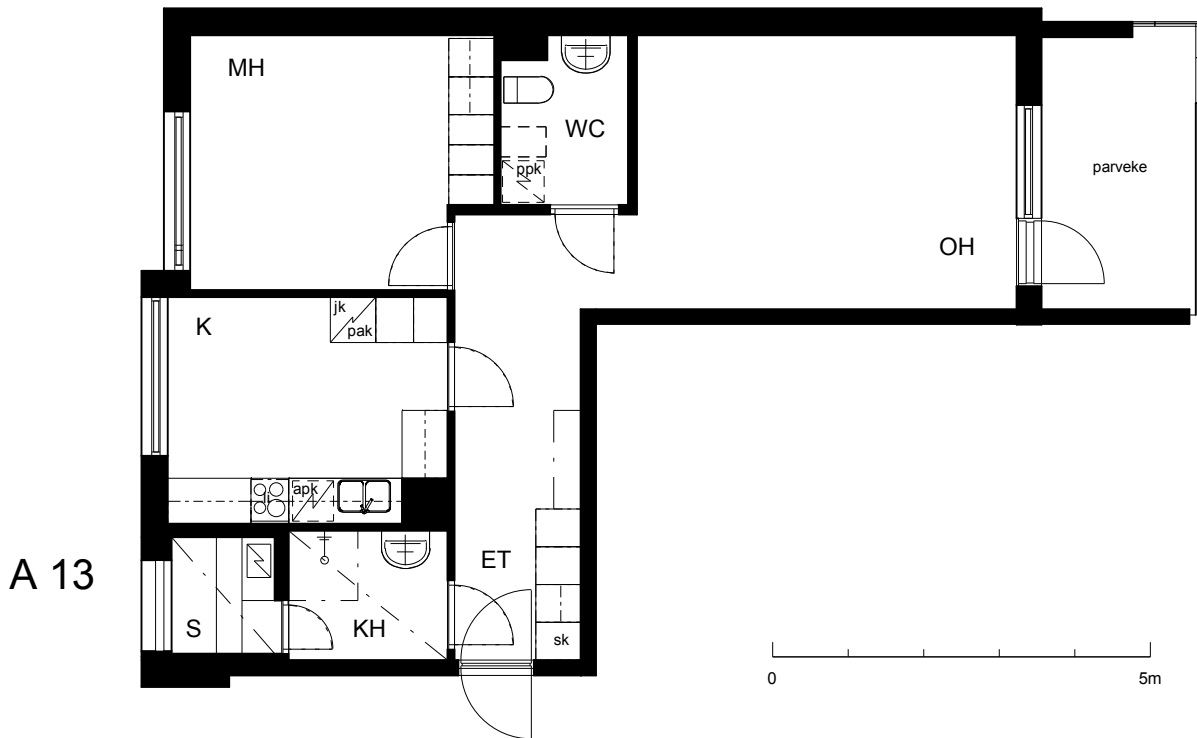

**Kohteen tiedot:**

Yhtiö: KOy Kaapelipuisto  
Katuosoite: Itämerenkatu 30  
Postitoimipaikka: 00180 Helsinki

Huoneiston tunnus: A 13  
Huoneistotyyppi: 2 h + k + s + lasitettu parveke  
Huoneiston pinta-ala: 64.5 m<sup>2</sup>  
Kerrossijainti: 5.krs/7.krs

**Pohjapiirros**

1:100

Itämerenkatu  
Östersjögatan

**A 13 Sijainti**