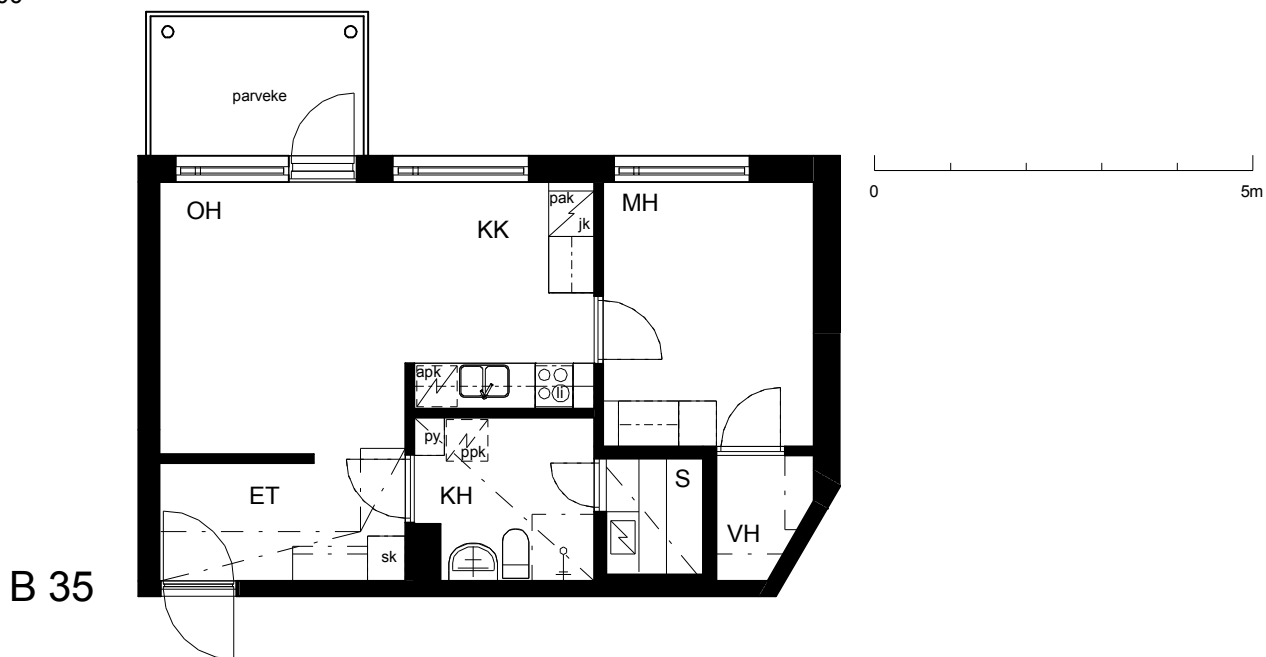

Kohteen tiedot:

Yhtiö: KOy Jyväskylän Schaumanin Puistotie 11
Katuosoite: Schaumanin Puistotie 11
Postitoimipaikka: 40100 Jyväskylä

Huoneiston tunnus: B 35
Huoneistotyyppi: 2 h + kk + s + parveke
Huoneiston pinta-ala: 44.0 m²
Kerrossijainti: 6.krs/6.krs

Pohjapiirros
1:100

B 35 Sijainti

SCHAUMANIN PUISTOTIE