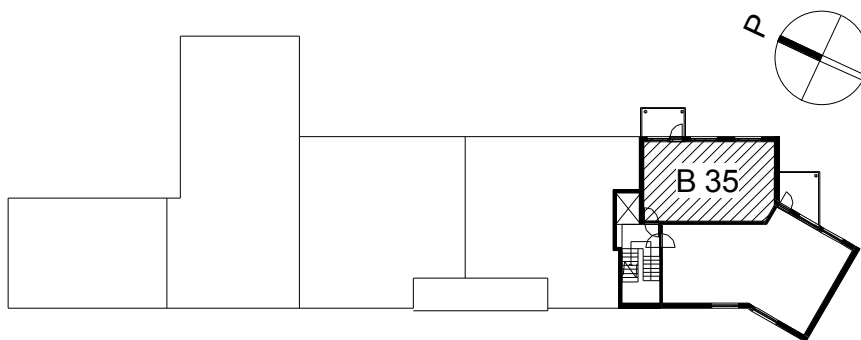

Kohteen tiedot:

Yhtiö: KOy Jyväskylän Schaumanin Puistotie 11
Katuosoite: Schaumanin Puistotie 11
Postitoimipaikka: 40100 Jyväskylä

Huoneiston tunnus: B 35
Huoneistotyyppi: 2 h + kk + s + parveke
Huoneiston pinta-ala: 44.0 m²
Kerrossijainti: 6.krs/6.krs

Pohjapiirros
1:100

B 35 Sijainti

SCHAUMANIN PUISTOTIE