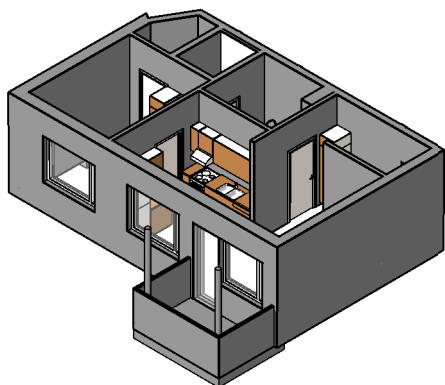

Kohteen tiedot:

Yhtiö: KOy Jyväskylän Schaumanin Puistotie 11
Katuosoite: Schaumanin Puistotie 11
Postitoimipaikka: 40100 Jyväskylä

Huoneiston tunnus: B 35
Huoneistotyyppi: 2 h + kk + s + parveke
Huoneiston pinta-ala: 44.0 m²
Kerrossijainti: 6.krs/6.krs

Pohjapiirros
1:100

B 35 Sijainti

SCHAUMANIN PUISTOTIE