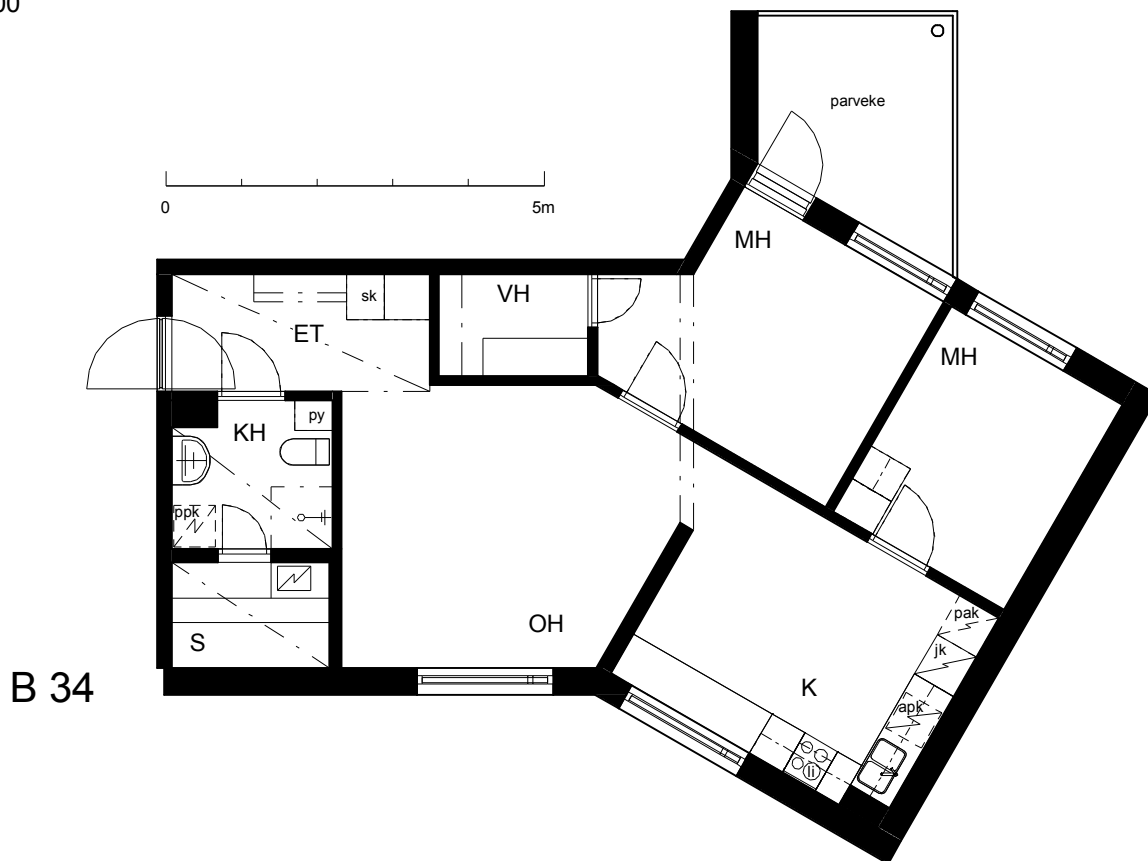

Kohteen tiedot:

Yhtiö: KOy Jyväskylän Schaumanin Puistotie 11
Katuosoite: Schaumanin Puistotie 11
Postitoimipaikka: 40100 Jyväskylä

Huoneiston tunnus: B 34
Huoneistotyyppi: 3 h + k + s + parveke
Huoneiston pinta-ala: 64.5 m²
Kerrossijainti: 6.krs/6.krs

Pohjapiirros

1:100

**B 34 Sijainti**

SCHAUMANIN PUISTOTIE