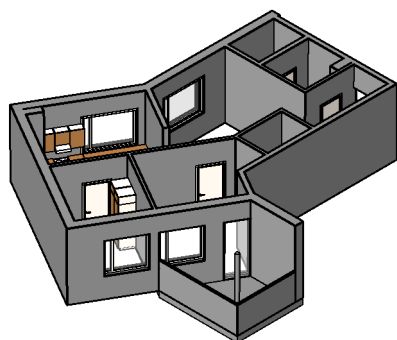

Kohteen tiedot:

Yhtiö: KOy Jyväskylän Schaumanin Puistotie 11
Katuosoite: Schaumanin Puistotie 11
Postitoimipaikka: 40100 Jyväskylä

Huoneiston tunnus: B 34
Huoneistotyyppi: 3 h + k + s + parveke
Huoneiston pinta-ala: 64.5 m²
Kerrossijainti: 6.krs/6.krs

Pohjapiirros

1:100

**B 34 Sijainti**

SCHAUMANIN PUISTOTIE