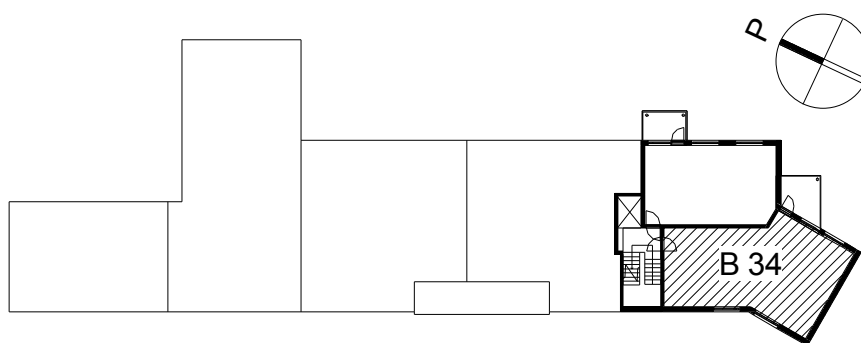

Kohteen tiedot:

Yhtiö: KOy Jyväskylän Schaumanin Puistotie 11
Katuosoite: Schaumanin Puistotie 11
Postitoimipaikka: 40100 Jyväskylä

Huoneiston tunnus: B 34
Huoneistotyyppi: 3 h + k + s + parveke
Huoneiston pinta-ala: 64.5 m²
Kerrossijainti: 6.krs/6.krs

Pohjapiirros

1:100

**B 34 Sijainti**

SCHAUMANIN PUISTOTIE