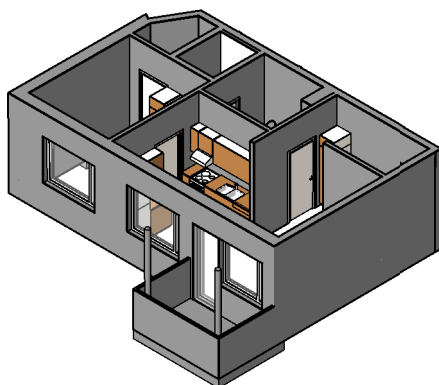

Kohteen tiedot:

Yhtiö: KOy Jyväskylän Schaumanin Puistotie 11
Katuosoite: Schaumanin Puistotie 11
Postitoimipaikka: 40100 Jyväskylä

Huoneiston tunnus: B 33
Huoneistotyyppi: 2 h + kk + s + parveke
Huoneiston pinta-ala: 44.0 m²
Kerrossijainti: 5.krs/6.krs

Pohjapiirros

1:100

**B 33 Sijainti**

SCHAUMANIN PUISTOTIE