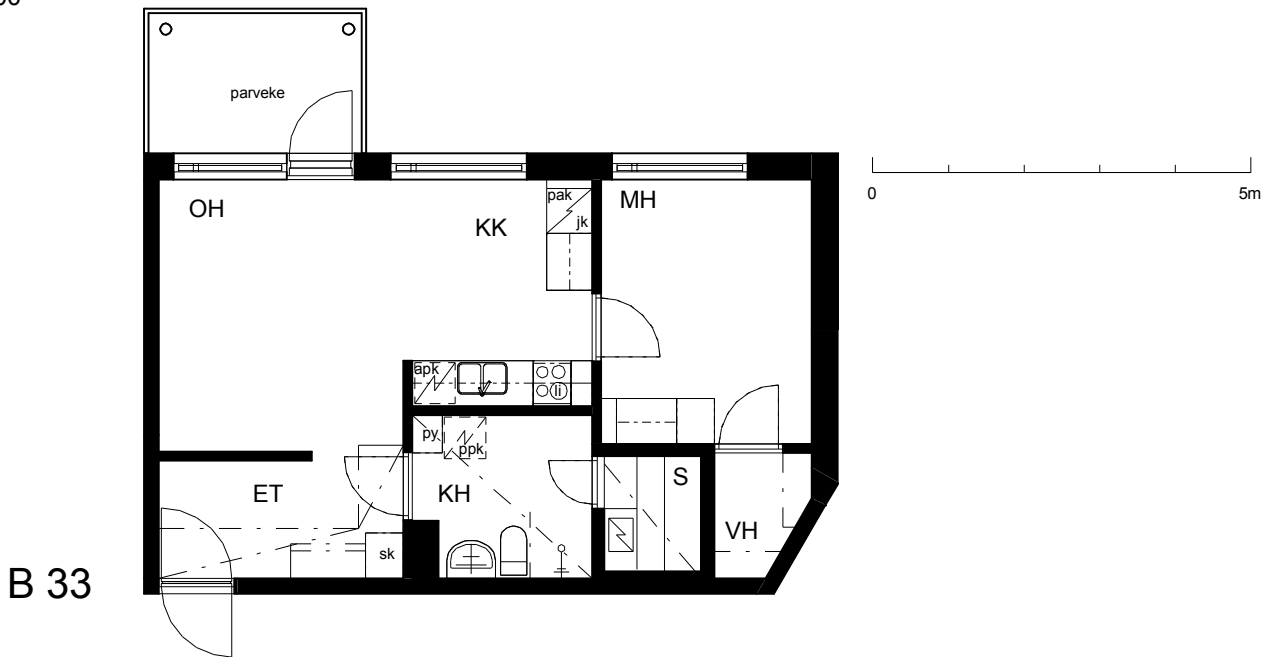

Kohteen tiedot:

Yhtiö: KOy Jyväskylän Schaumanin Puistotie 11
Katuosoite: Schaumanin Puistotie 11
Postitoimipaikka: 40100 Jyväskylä

Huoneiston tunnus: B 33
Huoneistotyyppi: 2 h + kk + s + parveke
Huoneiston pinta-ala: 44.0 m²
Kerrossijainti: 5.krs/6.krs

Pohjapiirros

1:100

**B 33 Sijainti**

SCHAUMANIN PUISTOTIE