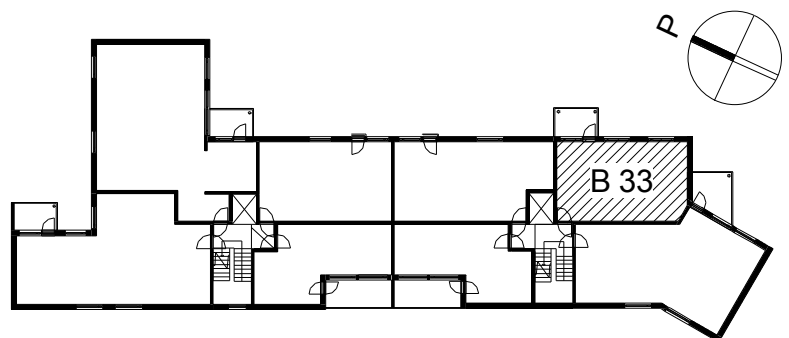

Kohteen tiedot:

Yhtiö: KOy Jyväskylän Schaumanin Puistotie 11
Katuosoite: Schaumanin Puistotie 11
Postitoimipaikka: 40100 Jyväskylä

Huoneiston tunnus: B 33
Huoneistotyyppi: 2 h + kk + s + parveke
Huoneiston pinta-ala: 44.0 m²
Kerrossijainti: 5.krs/6.krs

Pohjapiirros

1:100

**B 33 Sijainti**

SCHAUMANIN PUISTOTIE