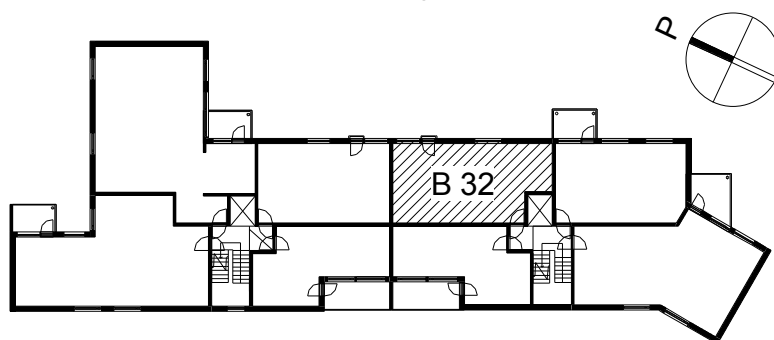

Kohteen tiedot:

Yhtiö: KOy Jyväskylän Schaumanin Puistotie 11
Katuosoite: Schaumanin Puistotie 11
Postitoimipaikka: 40100 Jyväskylä

Huoneiston tunnus: B 32
Huoneistotyyppi: 2 h + k + s + ransk parv.
Huoneiston pinta-ala: 51.0 m²
Kerrossijainti: 5.krs/6.krs

Pohjapiirros

1:100

**B 32 Sijainti**

SCHAUMANIN PUISTOTIE