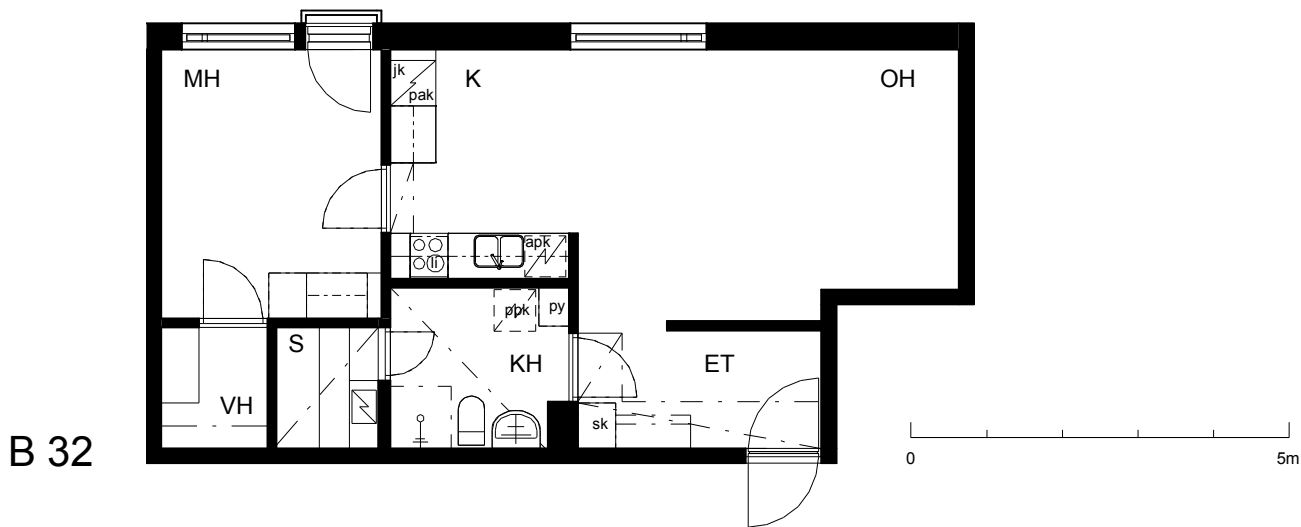

Kohteen tiedot:

Yhtiö: KOy Jyväskylän Schaumanin Puistotie 11
Katuosoite: Schaumanin Puistotie 11
Postitoimipaikka: 40100 Jyväskylä

Huoneiston tunnus: B 32
Huoneistotyyppi: 2 h + k + s + ransk parv.
Huoneiston pinta-ala: 51.0 m²
Kerrossijainti: 5.krs/6.krs

Pohjapiirros

1:100

**B 32 Sijainti**

SCHAUMANIN PUISTOTIE